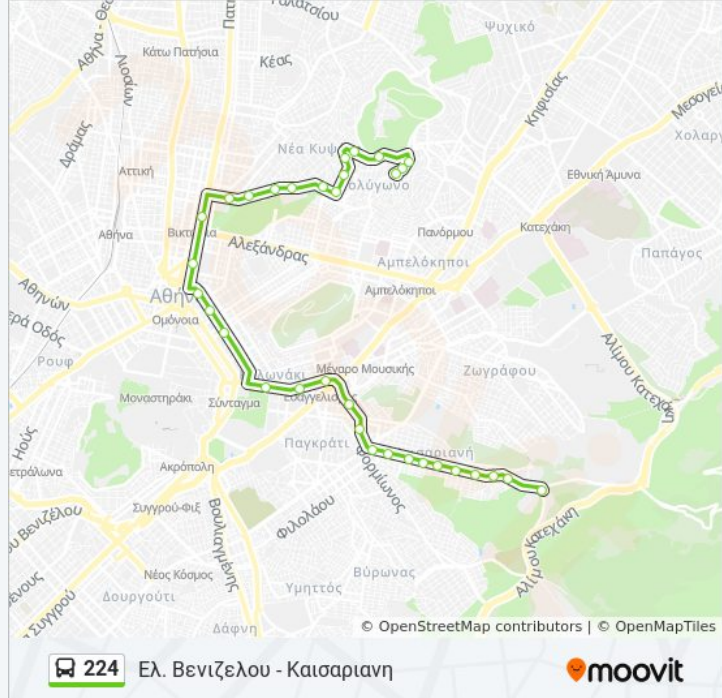

Ευαγγελισμος

Καραβελ - Karabel

Αγιος Νικολαος

Δημαρχειο

Φαρμακειο

Παναγιτσα

8η Καισαριανης

9η Καισαριανης

10η Καισαριανης

11η Καισαριανης

Παλ. Τερμα

Παιδικη Χαρα

Αφετηρια 224 (Καισαριανη)

Κατεύθυνση: Καισαριανη - Ελ. Βενιζελου

34 στάσεις

[ΠΡΟΒΟΛΗ ΔΡΟΜΟΛΟΓΙΩΝ ΓΡΑΜΜΗΣ](#)