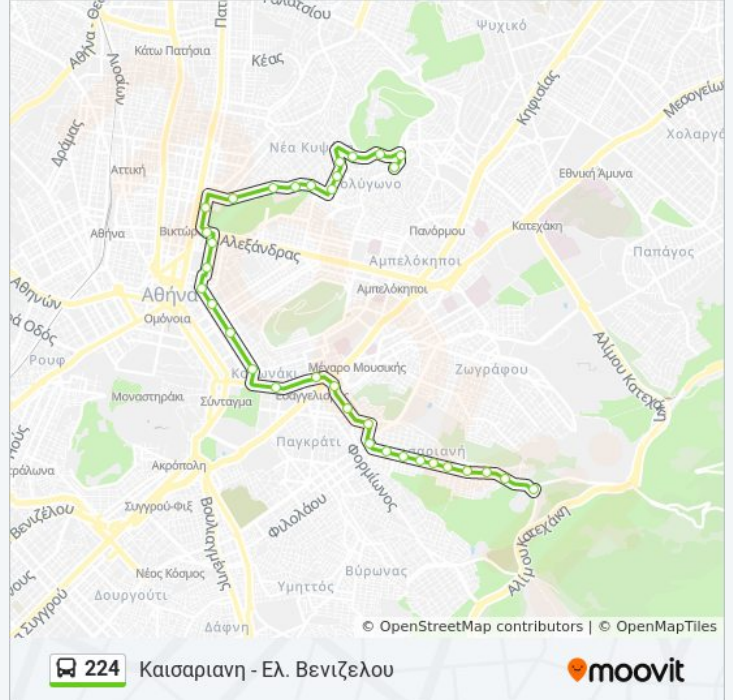

Παλαιο Τερμα

1η Ελ. Βενιζελου

2η Ελ. Βενιζελου

3η Ελ. Βενιζελου

4η Ελ. Βενιζελου

5η Ελ.Βενιζελου

Τερμα 224 (Ελ. Βενιζελου)

Κατεύθυνση: Καισαριανη - Ελ. Βενιζελου (Εως 06:25 & Απο 17:30)

34 στάσεις

[ΠΡΟΒΟΛΗ ΔΡΟΜΟΛΟΓΙΩΝ ΓΡΑΜΜΗΣ](#)

Αφετηρια 224 (Καισαριανη)

Παιδικη Χαρα

Παλ. Τερμα

11η Καισαριανης

10η Καισαριανης

9η Καισαριανης