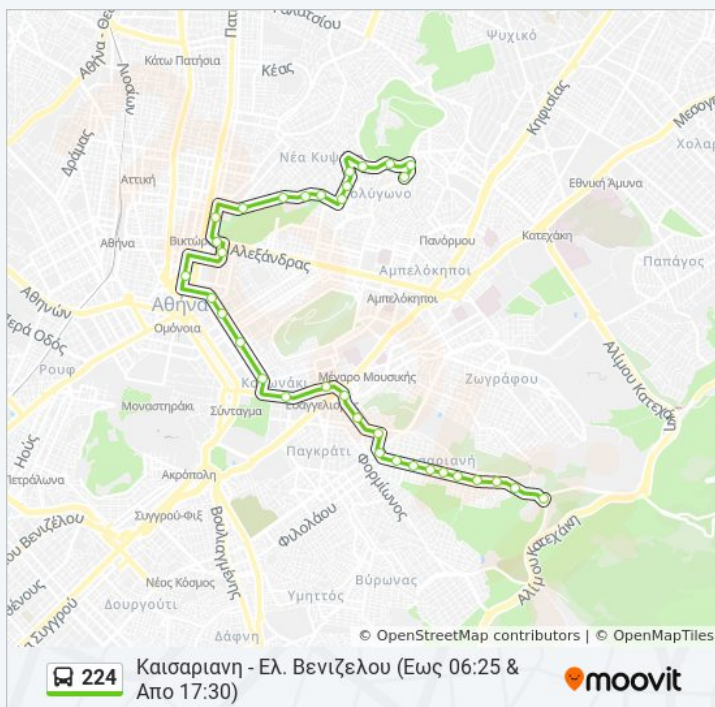

34 στάσεις

[ΠΡΟΒΟΛΗ ΔΡΟΜΟΛΟΓΙΩΝ ΓΡΑΜΜΗΣ](#)

Αφετηρια 224 (Καισαριανη)

Παιδικη Χαρα

Παλ. Τερμα

11η Καισαριανης

10η Καισαριανης

9η Καισαριανης

8η Καισαριανης

Παναγιτσα

Φαρμακειο

Αγιος Νικολαος - Agios Nikolaos

Ώρες Δρομολογίων για τη γραμμή 224 λεωφορείο

Καισαριανη - Ελ. Βενιζελου (Εως 06:25 & Απο 17:30) Πρόγραμμα Διαδρομής:

Δευτέρα	12:00 ΠΜ - 11:40 ΜΜ
Τρίτη	5:00 ΠΜ - 11:40 ΜΜ
Τετάρτη	5:00 ΠΜ - 11:40 ΜΜ
Πέμπτη	5:00 ΠΜ - 11:40 ΜΜ
Παρασκευή	5:00 ΠΜ - 11:40 ΜΜ
Σάββατο	5:00 ΠΜ - 11:40 ΜΜ
Κυριακή	5:20 ΠΜ - 10:20 ΜΜ

Πληροφορίες για τη γραμμή 224 λεωφορείο

Κατεύθυνση: Καισαριανη - Ελ. Βενιζελου (Εως 06:25 & Απο 17:30)

Στάσεις: 34

Διάρκεια Ταξιδιού: 46 λεπ Περίληψη Γραμμής:

Αστυνομια - Astynomia

Νοσοκ. Συγγρου - Nosok. Syggroy