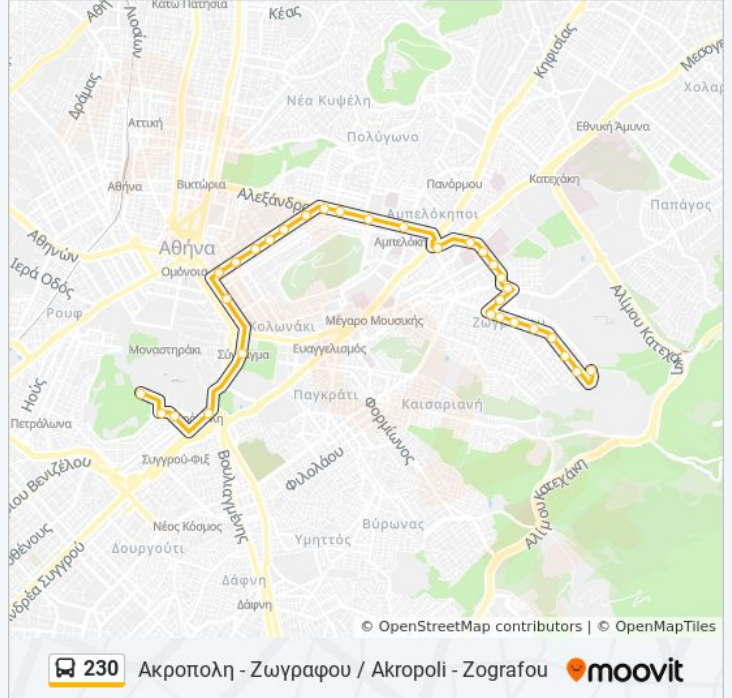

Χρησιμοποιήστε την εφαρμογή Moovit για να βρείτε τον πιο κοντινό σταθμό για τη γραμμή 230 λεωφορείο και να βρείτε πότε φτάνει η επόμενη γραμμή 230 λεωφορείο.

Κατεύθυνση: Ακροπολη - Ζωγραφου / Akropolis - Zografou

Πληροφορίες για τη γραμμή 230 λεωφορείο

Κατεύθυνση: Ακροπολη - Ζωγραφου / Akropolis - Zografou

Στάσεις: 31

Διάρκεια Ταξιδιού: 43 λεπ

Περίληψη Γραμμής:

Πλ. Παιδων - Pl. Paidon

Πλ. Ελευθερίας - Pl. Eleytherias

10η Ζωγραφου - 10th Zografoy

Τερμα 230 (Ζωγραφου) - Zografoy

**Κατεύθυνση: Ζωγραφου - Ακροπολη
[Προσωρινή Λόγω Έργων] / Zografou -
Akropoli [Temporary Detour Due To
Roadworks]**

28 στάσεις

[ΠΡΟΒΟΛΗ ΔΡΟΜΟΛΟΓΙΩΝ ΓΡΑΜΜΗΣ](#)

Πληροφορίες για τη γραμμή 230 λεωφορείο

**Κατεύθυνση: Ζωγραφου - Ακροπολη [Προσωρινή
Λόγω Έργων] / Zografou - Akropoli [Temporary
Detour Due To Roadworks]**

Στάσεις: 28

Διάρκεια Ταξιδιού: 40 λεπ

Περίληψη Γραμμής: