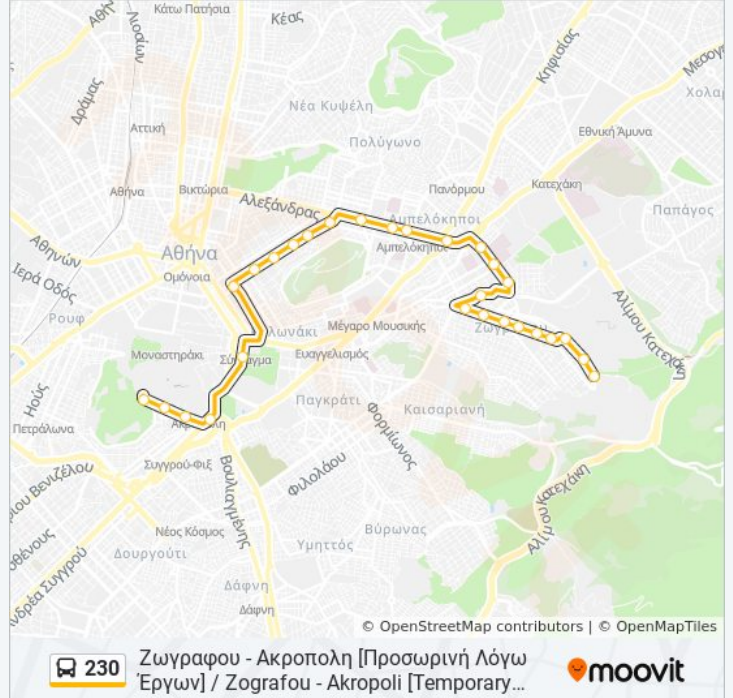

Νοσοκομείο Αγ. Σαββάς - Nosokomeio Ag. Savvas

Ικα - Ika

Ιπποκράτους (Αφετηρία) - Ippokratouys (Afethria)

Λασκαρεως - Laskareos

Τσιμισκη - Tsimiskh

Καλλιδρομιου - Kallidromioug

Διδωτου - Didotoug

Ακαδημιας - Akadimias

Πλ. Συνταγματος - Pl. Syntagmatoug

Μακρυγιαννη - Makrygiannh

Μουσείο Ακροπολης - Mouseioug Akropolhs

Ερεχθειου - Eretheioug

Αφετηρία 230 (Ακροπολη) - Akropolh

Οι ώρες δρομολογίων και οι χάρτες διαδρομών για τη γραμμή 230 λεωφορείου είναι διαθέσιμες σε ένα εκτός σύνδεσης PDF στο moovitapp.com. Χρησιμοποιήστε [Εφαρμογή Moovit](#) για να δείτε ώρες λεωφορείων ζωντανά, δρομολόγια τρένων ή μετρό και βήμα βήμα οδηγίες για όλες τις δημόσιες συγκοινωνίες στη πόλη Αθήνα.

[Σχετικά με το Moovit](#) • [Λύσεις MaaS](#) • [Υποστηριζόμενες χώρες](#) • [Κοινότητα Mooviter](#)

© 2024 Moovit - Όλα τα δικαιώματα διατηρούνται

Δείτε Ώρες Άφιξης Ζωντανά