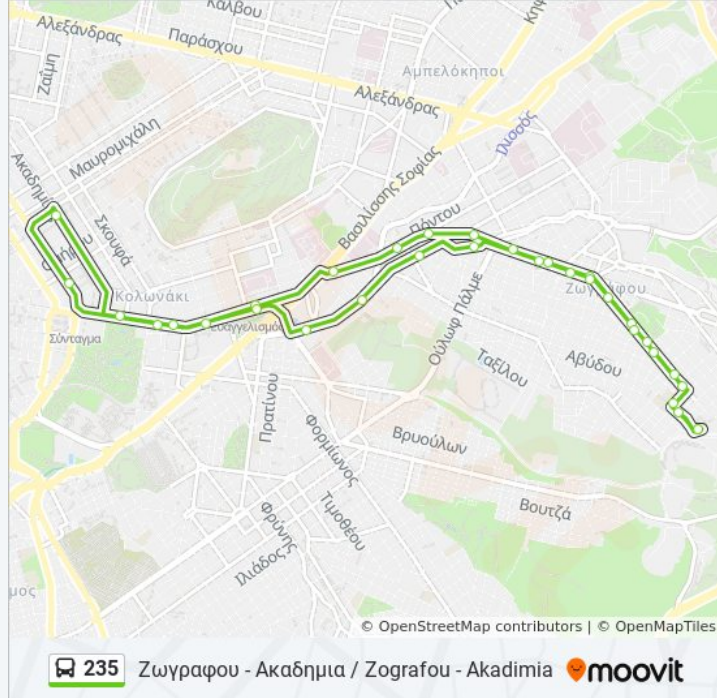

Νοσοκομείο Ευαγγελισμός - Νοσοκομείο
Ευαγγελισμός

Χιλτον - Hilton

Αγ. Χαραλαμπος - Ag. Charalampos

Ευδαπ - Eydap

Ικα - Ika

Ανοιξη - Aνοιξη

Κοτοπουλη - Kotopouli

Τσιπουρα - Tsitouira

6η Ζωγραφου - 6th Zografou

7η Ζωγραφου - 7th Zografou

8η Ζωγραφου - 8th Zografou

9η Ζωγραφου - 9th Zografou

10η Ζωγραφου - 10th Zografou

Αφετηρια 220,221,235 (Ζωγραφου) - Zografou

Οι ώρες δρομολογίων και οι χάρτες διαδρομών για τη γραμμή 235 λεωφορείο είναι διαθέσιμες σε ένα εκτός σύνδεσης PDF στο moovitapp.com. Χρησιμοποιήστε [Εφαρμογή Moovit](#) για να δείτε ώρες λεωφορείων ζωντανά, δρομολόγια τρένων ή μετρό και βήμα βήμα οδηγίες για όλες τις δημόσιες συγκοινωνίες στη πόλη Αθήνα.

[Σχετικά με το Moovit](#) • [Λύσεις MaaS](#) • [Υποστηριζόμενες χώρες](#) • [Κοινότητα Mooviter](#)

© 2024 Moovit - Όλα τα δικαιώματα διατηρούνται

Δείτε Ώρες Άφιξης Ζωντανά