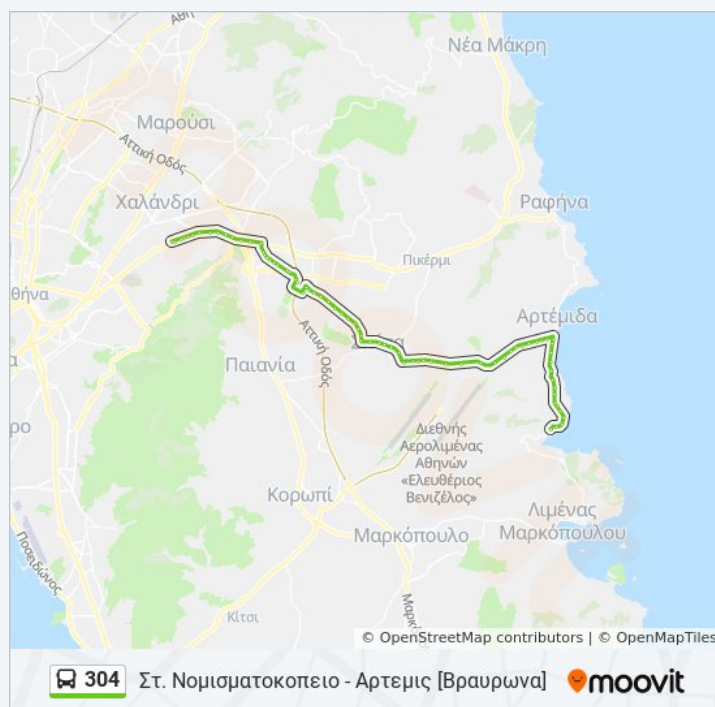

11η Αγ. Παρασκευής - 11th Ag. Paraskeyhs

12η Αγ. Παρασκευής - 12th Ag. Paraskeyhs

Πλ. Αγ. Παρασκευής - Pl. Ag. Paraskeyhs

Ερτ - Ert

Ικα - Ika

Δημητρας - Dhmhtras

Γελαδακη - Geladakh

Σταυρος - Stayros

Πετρογιαννη - Petrogiannh

Παναγιτσα - Panagitsa

Γαζη

Μιαουλη

Βικελα

Καζαντζακη

Βασιλοπουλος

Σολωμου

Μιληση

Ρεκορ

2η Παλληνη

1η Παλληνη

2η Παλαιοπαναγιας

Παλαιοπαναγιας

Φυτωριο

Κρητικος

Γρηγορης Λαμπρακης

Γαβαλα

Ξηροτυρι

Κατσαουνη

Εικονοστασι

Φουρνος

Αγ. Νικολαος

Ζωης

Γηπεδο

Κυριακή

5:40 ΠΜ - 10:20 ΜΜ

Πληροφορίες για τη γραμμή 304 λεωφορείο

Κατεύθυνση: Στ. Νομισματοκοπείο - Αρτέμις
(Βραυρωνα)

Στάσεις: 74

Διάρκεια Ταξιδιού: 73 λεπ

Περίληψη Γραμμής: