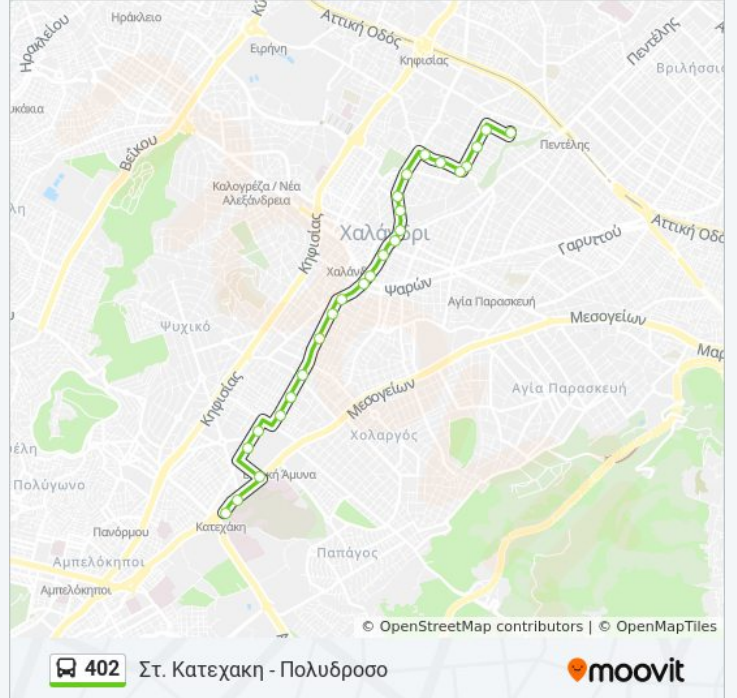

Ριζαρειος

1η Πολυδροσου

2η Πολυδροσου

Γιασεμιων

Κρινων

4η Πολυδροσου

5η Πολυδροσου

Τερμα 402 (Πολυδροσο)

Οι ώρες δρομολογίων και οι χάρτες διαδρομών για τη γραμμή 402 λεωφορείο είναι διαθέσιμες σε ένα εκτός σύνδεσης PDF στο moovitapp.com. Χρησιμοποιήστε [Εφαρμογή Moovit](#) για να δείτε ώρες λεωφορείων ζωντανά, δρομολόγια τρένων ή μετρό και βήμα βήμα οδηγίες για όλες τις δημόσιες συγκοινωνίες στη πόλη Αθήνα.

[Σχετικά με το Moovit](#) • [Λύσεις MaaS](#) • [Υποστηριζόμενες χώρες](#) • [Κοινότητα Mooviter](#)

© 2024 Moovit - Όλα τα δικαιώματα διατηρούνται

Δείτε Ώρες Άφιξης Ζωντανά