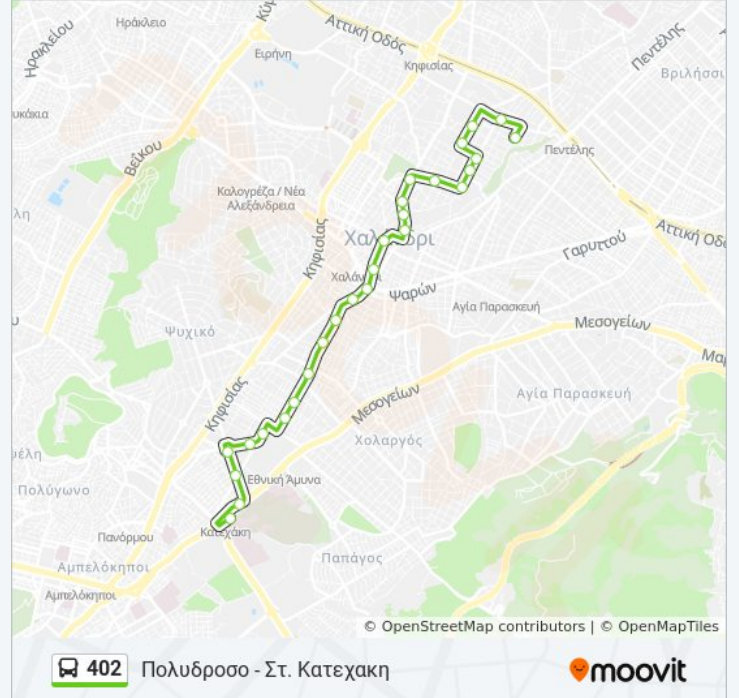

Ελληνισμος

Πενταγωνο - Pentagonono

Πλ. Αγ. Σοφιας - Pl. Ag. Sofias

Σχολειο - Sxoleio

Νοσ. Θωρακος - Nos. Thorakos

Αφετηρια 402 (Στ. Κατεχακη)

Κατεύθυνση: Στ. Κατεχακη - Πολυδροσο

26 στάσεις

[ΠΡΟΒΟΛΗ ΔΡΟΜΟΛΟΓΙΩΝ ΓΡΑΜΜΗΣ](#)

Αφετηρια 402 (Στ. Κατεχακη)

Νοσοκομειο Θωρακος - Nosokomeio Thorakos

Γενικο Κρατικο - Geniko Kratiko

Οικολ. Παρκο - Oikol. Parko

Ελληνισμος

Αστερια

Παλαμα

1η Αποστολοπουλου

2η Αποστολοπουλου

3η Αποστολοπουλου

Ακροπολεωσ

Παπανικολη

Σιδερα

Πλ. Χαλανδριου

Χαιμαντα

Πλ. Δουρου

Αστυνομια

Πλ. Τερψιθεασ

Ώρες Δρομολογιων για τη γραμμή 402 λεωφορείο

Στ. Κατεχακη - Πολυδροσο Πρόγραμμα Διαδρομής:

Δευτέρα	12:30 ΠΜ - 11:30 ΜΜ
Τρίτη	5:25 ΠΜ - 11:30 ΜΜ
Τετάρτη	5:25 ΠΜ - 11:30 ΜΜ
Πέμπτη	5:25 ΠΜ - 11:30 ΜΜ
Παρασκευή	5:25 ΠΜ - 11:30 ΜΜ
Σάββατο	5:25 ΠΜ - 11:30 ΜΜ
Κυριακή	9:00 ΠΜ - 10:55 ΜΜ

Πληροφορίες για τη γραμμή 402 λεωφορείο

Κατεύθυνση: Στ. Κατεχακη - Πολυδροσο

Στάσεις: 26

Διάρκεια Ταξιδιού: 32 λεπ

Περίληψη Γραμμής: