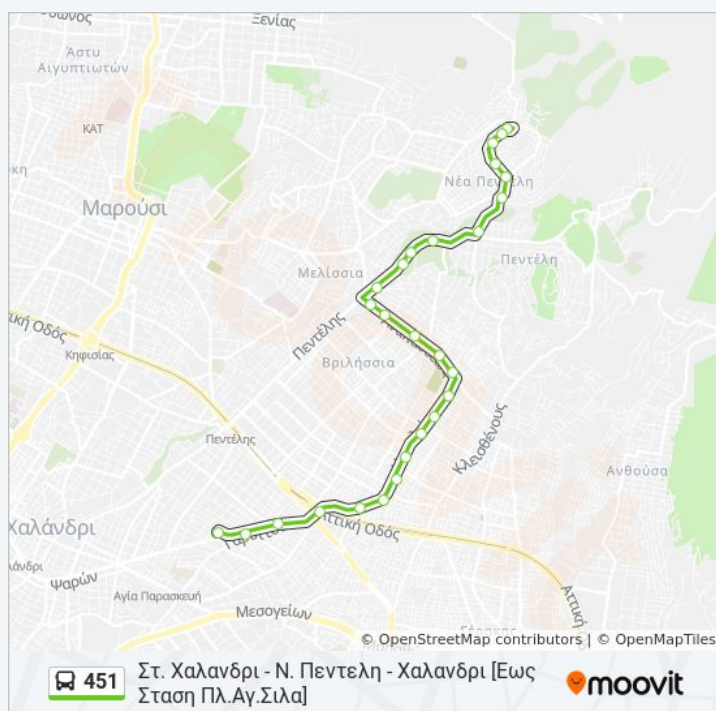

Αφετηρια 450,451,460,461 (Στ. Χαλανδρι)
Φερρων
Μελιγαλα
Στ. Δουκ. Πλακεντιασ-Γεφυρα
Πρωτεωσ
Ιπποκρατουσ
Ικαρων
Μουσων
Κερασιασ
Δαναησ
Λευκησ
Ησιοδου
Νεκροταφειο
Διοσ
Ξανθου
Ναυτικη Βαση
Πατημα
Θεατρου
Π. Μελα
Μαγειρινα
Στροφη Ν.Πεντελησ
Σχολειο
Πλ. Ν. Πεντελησ
1η Αγιου Σιλα
2η Αγιου Σιλα
Ιουστινιανου
Ν. Πεντελη - Πλ.Αγ.Σιλα

Στ. Χαλανδρι - Ν. Πεντελη - Χαλανδρι [Εωσ Σταση Πλ.Αγ.Σιλα] Πρόγραμμα Διαδρομής:

Δευτέρα	11:30 ΜΜ
Τρίτη	11:30 ΜΜ
Τετάρτη	11:30 ΜΜ
Πέμπτη	11:30 ΜΜ
Παρασκευή	11:30 ΜΜ
Σάββατο	11:30 ΜΜ
Κυριακή	Δεν Λειτουργεί

Πληροφορίες για τη γραμμή 451 λεωφορείο

Κατεύθυνση: Στ. Χαλανδρι - Ν. Πεντελη - Χαλανδρι [Εωσ Σταση Πλ.Αγ.Σιλα]

Στάσεις: 27

Διάρκεια Ταξιδιού: 19 λεπ

Περίληψη Γραμμής:

Οι ώρες δρομολογίων και οι χάρτες διαδρομών για τη γραμμή 451 λεωφορείο είναι διαθέσιμες σε ένα εκτός σύνδεσης PDF στο [moovitapp.com](#). Χρησιμοποιήστε [Εφαρμογή Moovit](#) για να δείτε ώρες λεωφορείων ζωντανά, δρομολόγια τρένων ή μετρό και βήμα βήμα οδηγίες για όλες τις δημόσιες συγκοινωνίες στη πόλη Αθήνα.

[Σχετικά με το Moovit](#) · [Αύξηση Μεταφορών](#) · [Χρησιμοποιούμενες γλώσσες](#)

Δείτε Ώρες Αφίξης Ζωντανά