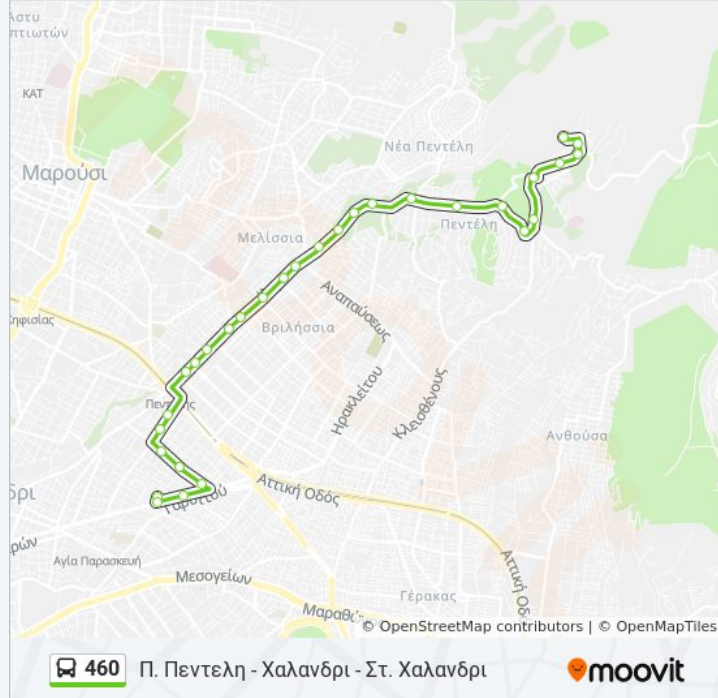

Πληροφορίες για τη γραμμή 460 λεωφορείο

Κατεύθυνση: Π. Πεντελη - Χαλανδρι - Στ. Χαλανδρι

Στάσεις: 30

Διάρκεια Ταξιδιού: 23 λεπ

Περίληψη Γραμμής:

Βριλησσια

Περιχαρους

Αττική Οδος

Λακωνιας

Αρκαδιας

Ταυγετου

Εμπ. Κεντρο

Αργυροκαστρου

Φερρων

Στ. Χαλανδρι

Αφετηρια 450,451,460,461 (Στ. Χαλανδρι)

Κατεύθυνση: Στ. Χαλανδρι - Χαλανδρι - Π. Πεντελη

48 στάσεις

[ΠΡΟΒΟΛΗ ΔΡΟΜΟΛΟΓΙΩΝ ΓΡΑΜΜΗΣ](#)

Αφετηρια 450,451,460,461 (Στ. Χαλανδρι)

Στ. Χαλανδρι

Χελμου

Τυμφρηστου

Ρουμπεση