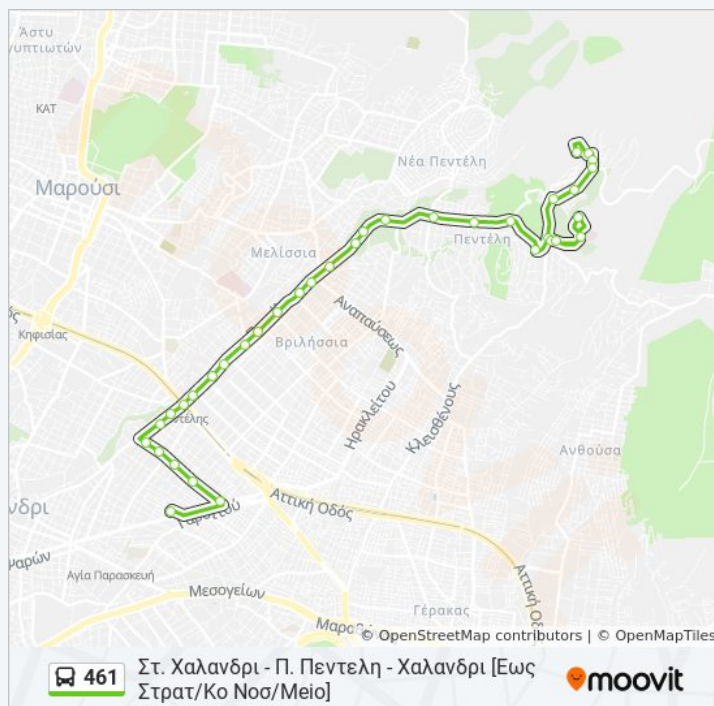

Τυμφρηστού

Αφετηρια 450,451,460,461 (Στ. Χαλανδρι)

Κατεύθυνση: Στ. Χαλανδρι - Π. Πεντελη - Χαλανδρι [Εως Στρατ/Κο Νοσ/Μειο]

36 στάσεις

[ΠΡΟΒΟΛΗ ΔΡΟΜΟΛΟΓΙΩΝ ΓΡΑΜΜΗΣ](#)

Αφετηρια 450,451,460,461 (Στ. Χαλανδρι)

Αργυροκαστρου

Εμπορ.Κεντρο

Ταυγετου

Παρωνος

Ελικωνος

Αστυνομια

Φραγκοκκλησιας

Προαστιακος

Αθλητικο Κεντρο

Περιχαρους

Βριλησσια

Διασταυρωση Σισμανογλειου

Μπακογιαννη

Ανω Βριλησσια

Αθνας

Στροφη Μελισσιων

Πατημα

Θεατρου

Π. Μελα

Μαγειρινα

Διαστ. Ν. Πεντελης

Πλεζανς

Μοναστηρι

Χαραυγη

Ιπποκρατους

1η Νοσοκομειο Παιδων

Ώρες Δρομολογίων για τη γραμμή 461 λεωφορείο

Στ. Χαλανδρι - Π. Πεντελη - Χαλανδρι [Εως Στρατ/Κο Νοσ/Μειο] Πρόγραμμα Διαδρομής:

Δευτέρα	12:00 ΠΜ - 11:45 ΜΜ
Τρίτη	11:45 ΜΜ
Τετάρτη	11:45 ΜΜ
Πέμπτη	11:45 ΜΜ
Παρασκευή	11:45 ΜΜ
Σάββατο	11:45 ΜΜ
Κυριακή	Δεν Λειτουργεί

Πληροφορίες για τη γραμμή 461 λεωφορείο

Κατεύθυνση: Στ. Χαλανδρι - Π. Πεντελη - Χαλανδρι [Εως Στρατ/Κο Νοσ/Μειο]

Στάσεις: 36

Διάρκεια Ταξιδιού: 36 λεπ

Περίληψη Γραμμής: