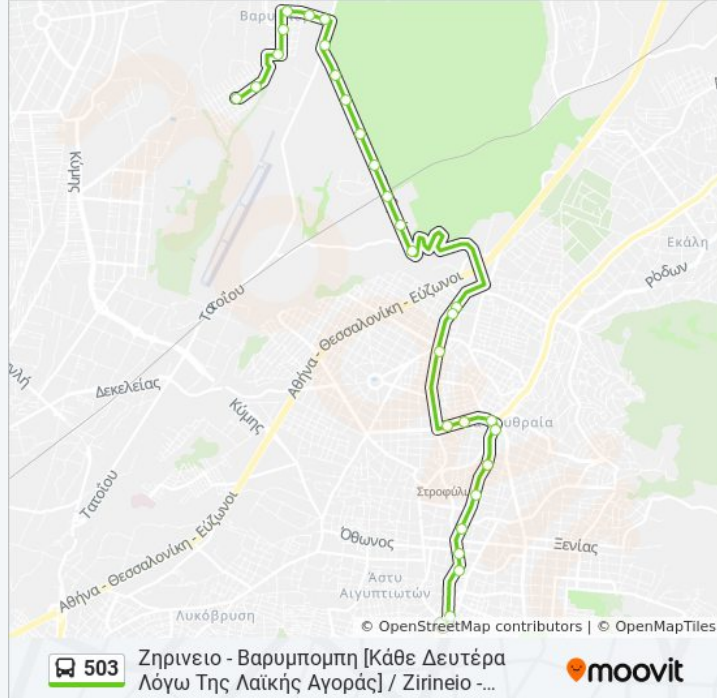

13η Βαρυμπομπης

14η Βαρυμπομπης

Πλ. Βαρυμπομπης

Πευκων

Πλατανων

Αγραμπελης

Τερμα 503,537 (Βαρυμπομπη)

Οι ώρες δρομολογίων και οι χάρτες διαδρομών για τη γραμμή 503 λεωφορείο είναι διαθέσιμες σε ένα εκτός σύνδεσης PDF στο moovitapp.com. Χρησιμοποιήστε [Εφαρμογή Moovit](#) για να δείτε ώρες λεωφορείων ζωντανά, δρομολόγια τρένων ή μετρό και βήμα βήμα οδηγίες για όλες τις δημόσιες συγκοινωνίες στη πόλη Αθήνα.