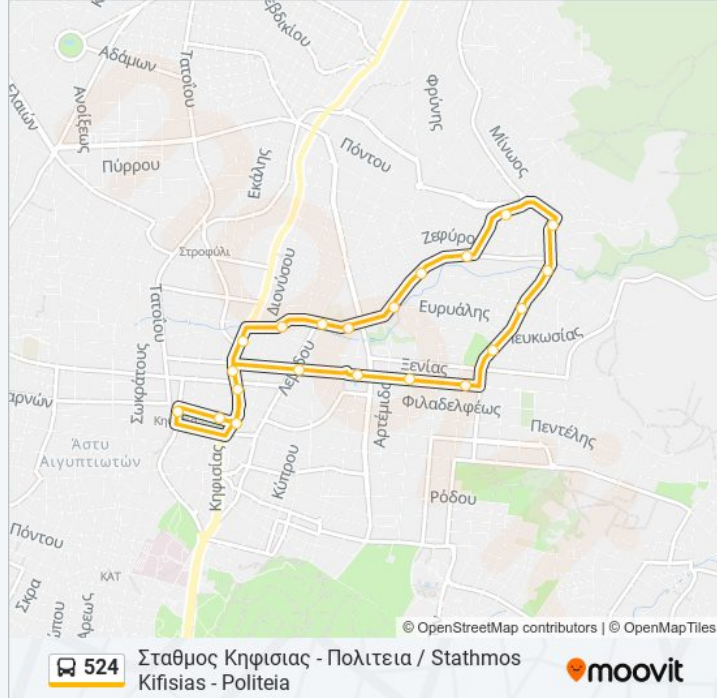

Πληροφορίες για τη γραμμή 524

Κατεύθυνση: Σταθμος Κηφισιας - Πολιτεια / Stathmos Kifisias - Politeia

Στάσεις: 22

Διάρκεια Ταξιδιού: 16 λεπ

Περίληψη Γραμμής:

Οθωνος - Othonos

Πλ. Πλατανου

Αφετηρια 522,523,524,526,530,560 (Στ. Κηφισιας)