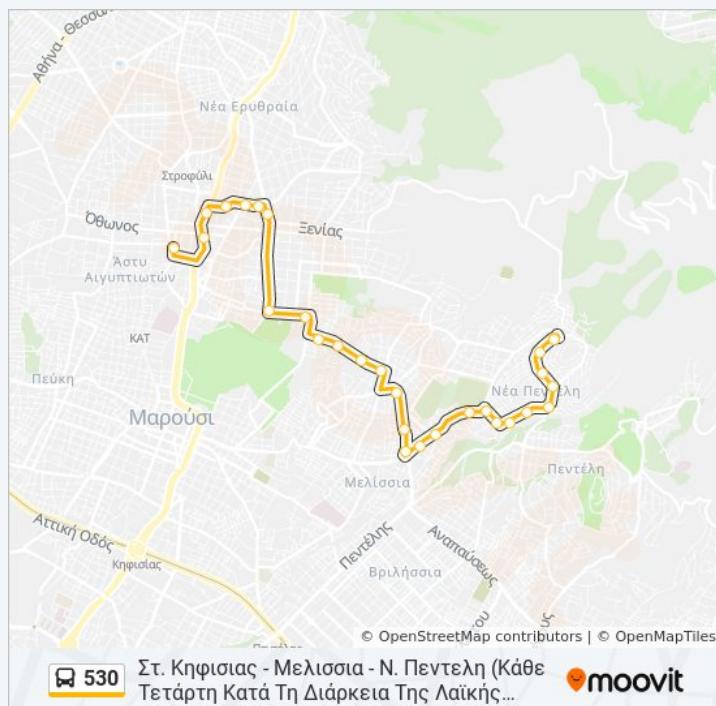

### Πληροφορίες για τη γραμμή 530 λεωφορείο

**Κατεύθυνση:** Στ. Κηφισιας - Μελισσια - Ν. Πεντελη  
(Κάθε Τετάρτη Κατά Τη Διάρκεια Της Λαϊκής Αγοράς)

**Στάσεις:** 29

**Διάρκεια Ταξιδιού:** 21 λεπ

**Περίληψη Γραμμής:**