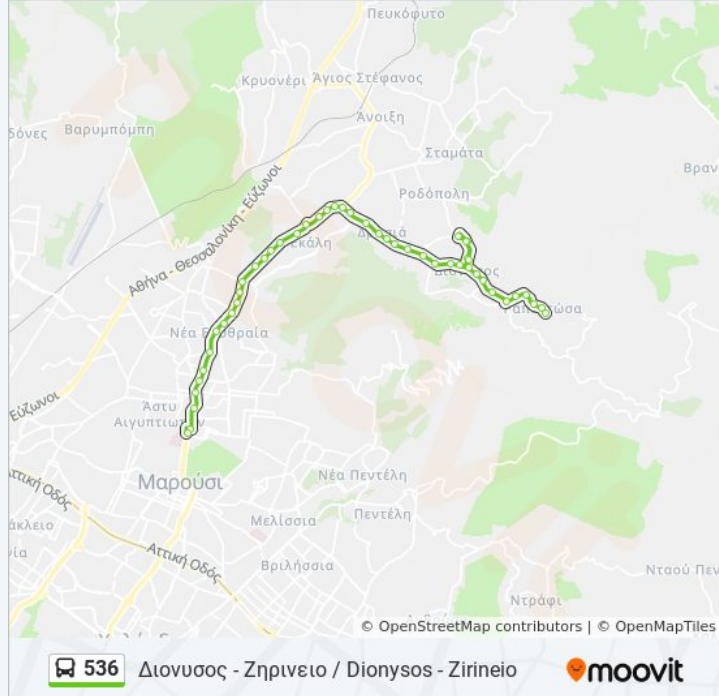

**Κατεύθυνση: Ζηρινειο - Διονυσος / Zirineio -
Dionysos**

50 στάσεις

**Ώρες Δρομολογίων για τη γραμμή 536
λεωφορείο**

Ζηρινειο - Διονυσος / Zirineio - Dionysos Πρόγραμμα
Διαδρομής:

Αφετηρια 503,507,509,535,535α,536 (Ζηρινειο) - Ζιρίνειο