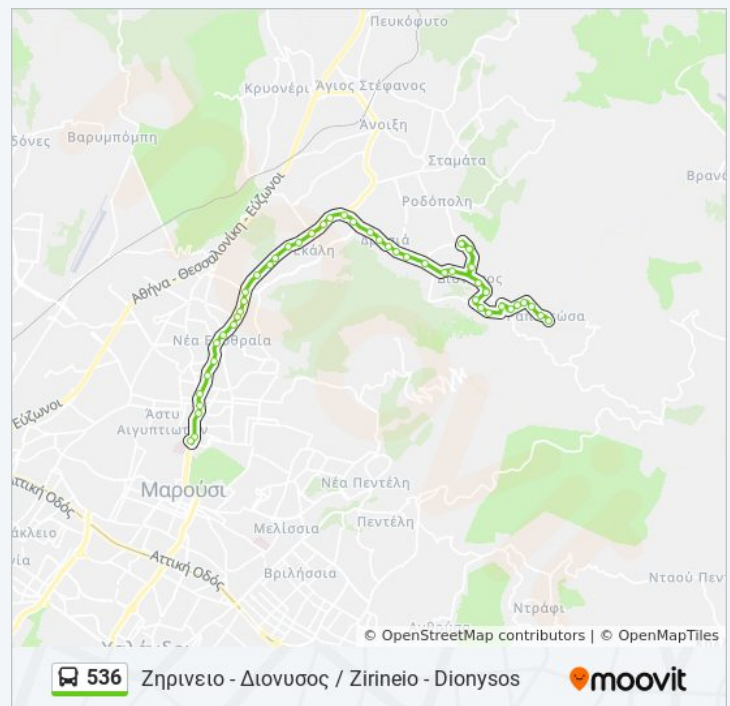

Πληροφορίες για τη γραμμή 536 λεωφορείο

Κατεύθυνση: Ζηρινειο - Διονυσος / Ζιρίνειο - Dionysos

Στάσεις: 50

Διάρκεια Ταξιδιού: 52 λεπ

Περίληψη Γραμμής:

8η Αγ. Γεωργίου

1η Αιολίδος

1η Κυδωνίων