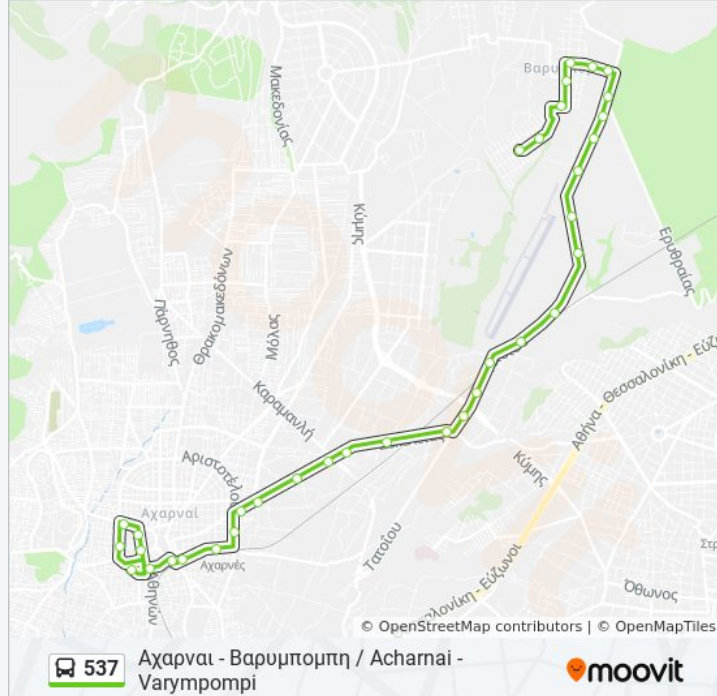

Κατεύθυνση: Αχαρναι - Βαρυμπομπη / Acharnai - Varympompi

Στάσεις: 34

Διάρκεια Ταξιδιού: 37 λεπ

Περίληψη Γραμμής:

Γεφυρα Κυμης - Gefyra Kymhs

Αερ. Βαση Δεκελειας

2η Τατσιου

3η Τατσιου

4η Τατσιου

5η Τατσιου

6η Τατσιου

7η Τατσιου

Διασταυρωση Βαρυμπομπης

12η Βαρυμπομπης

13η Βαρυμπομπης

14η Βαρυμπομπης

Πλ. Βαρυμπομπης

Πευκων

Πλατανων

Αγραμπελης

Τερμα 503,537 (Βαρυμπομπη)

Κατεύθυνση: Αχαρναι - Βαρυμπομπη [Μεσω Θρακομακεδονων] / Acharnai - Varympompi [Via Thrakomakedonon]

56 στάσεις

[ΠΡΟΒΟΛΗ ΔΡΟΜΟΛΟΓΙΩΝ ΓΡΑΜΜΗΣ](#)