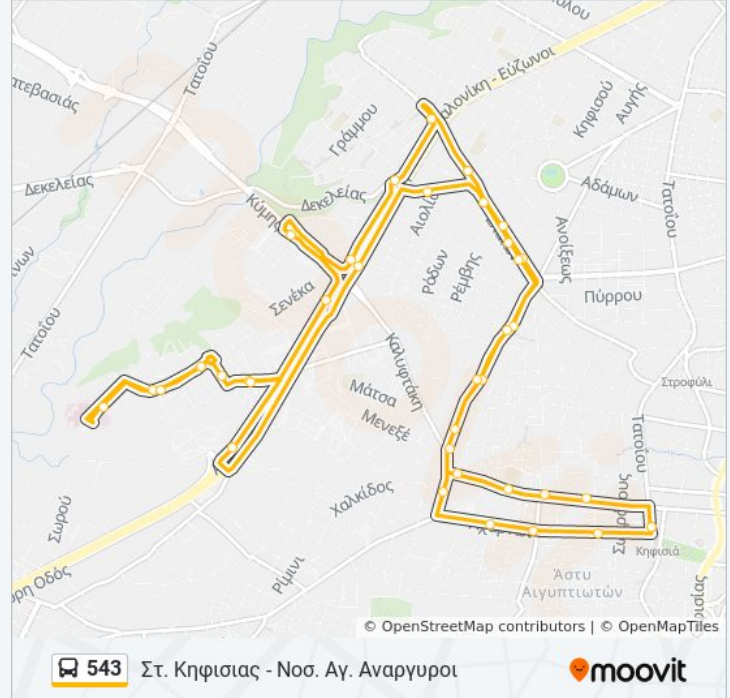

1η Λυρά - 1st Lyra

Αγ. Φανουρίου - Ag. Fanoyrios

Τοσιτσα - Tositsa

Πολυκατοικίες - Polykatoikies

Μεταξα - Metaxa

Διακού - Diakoy

Αφεταιρία - Τέρμα 543,543α (Στ. Κηφισίας) - St. Khfisia

Οι ώρες δρομολογίων και οι χάρτες διαδρομών για τη γραμμή 543 λεωφορείο είναι διαθέσιμες σε ένα εκτός σύνδεσης PDF στο [moovitapp.com](https://moovitapp.com). Χρησιμοποιήστε [Εφαρμογή Moovit](#) για να δείτε ώρες λεωφορείων ζωντανά, δρομολόγια τρένων ή μετρό και βήμα βήμα οδηγίες για όλες τις δημόσιες συγκοινωνίες στη πόλη Αθήνα.