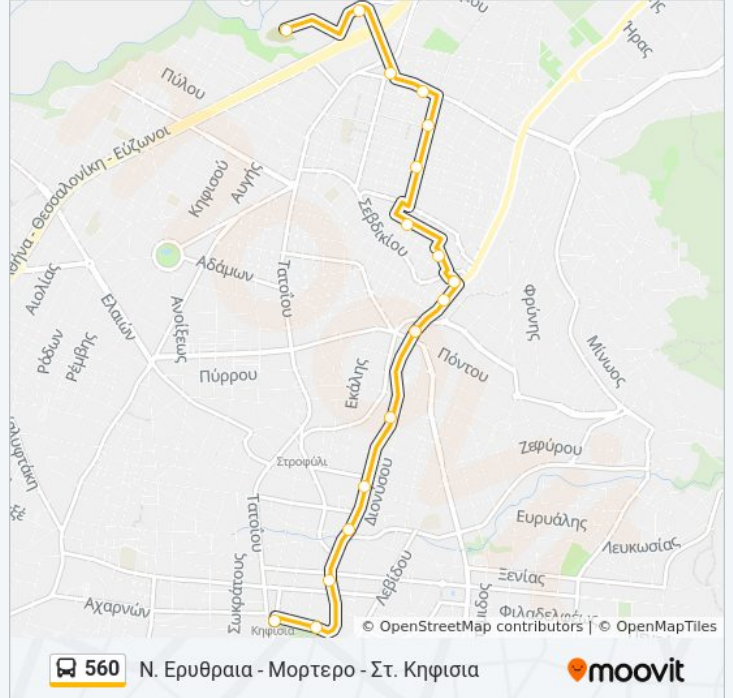

### Ώρες Δρομολογίων για τη γραμμή 560 λεωφορείο

Ν. Ερυθραία - Μορτερο - Στ. Κηφισία Πρόγραμμα Διαδρομής:

Δευτέρα 6:00 ΠΜ - 7:55 ΜΜ

Τρίτη 6:00 ΠΜ - 7:55 ΜΜ

Τετάρτη 6:00 ΠΜ - 7:55 ΜΜ

Πέμπτη 6:00 ΠΜ - 7:55 ΜΜ

### Πληροφορίες για τη γραμμή 560 λεωφορείο

Κατεύθυνση: Ν. Ερυθραία - Μορτερο - Στ. Κηφισία

Στάσεις: 17

Διάρκεια Ταξιδιού: 23 λεπ

Περίληψη Γραμμής:

**Κατεύθυνση: Στ. Κηφισια - Μορτερο - Ν. Ερυθραια**

18 στάσεις