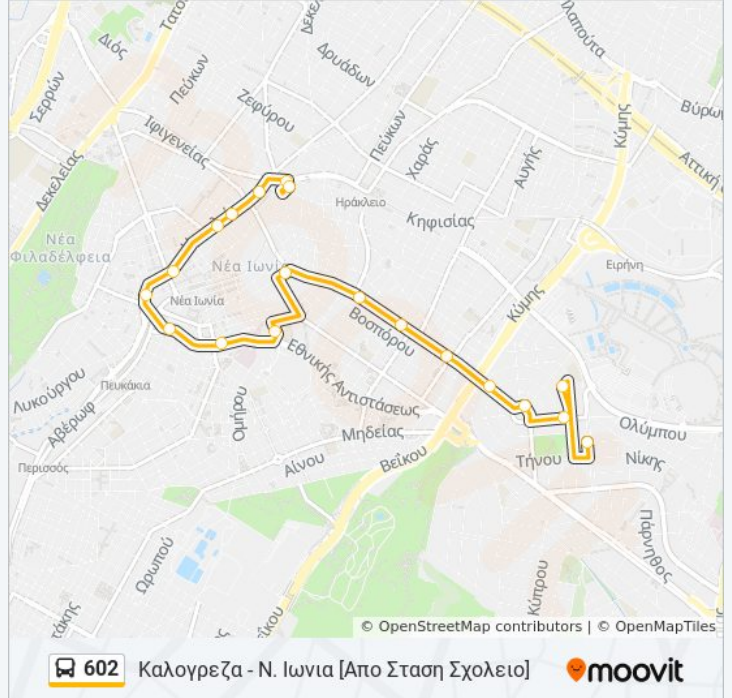

### Ώρες Δρομολογίων για τη γραμμή 602 λεωφορείο

Καλογρεζα - Ν. Ιωνία (Απο Σταση Σχολείο)  
Πρόγραμμα Διαδρομής:

Δευτέρα	5:00 ΠΜ - 5:45 ΠΜ
Τρίτη	5:00 ΠΜ - 5:45 ΠΜ
Τετάρτη	5:00 ΠΜ - 5:45 ΠΜ
Πέμπτη	5:00 ΠΜ - 5:45 ΠΜ
Παρασκευή	5:00 ΠΜ - 5:45 ΠΜ
Σάββατο	5:00 ΠΜ - 5:35 ΠΜ
Κυριακή	6:45 ΠΜ

### Πληροφορίες για τη γραμμή 602 λεωφορείο

**Κατεύθυνση:** Καλογρεζα - Ν. Ιωνία (Απο Σταση Σχολείο)

**Στάσεις:** 19

**Διάρκεια Ταξιδιού:** 20 λεπ

**Περίληψη Γραμμής:**

**Κατεύθυνση: Ν. Ιωνία - Καλογρεζα (Εως 13η Καλογρεζας)**