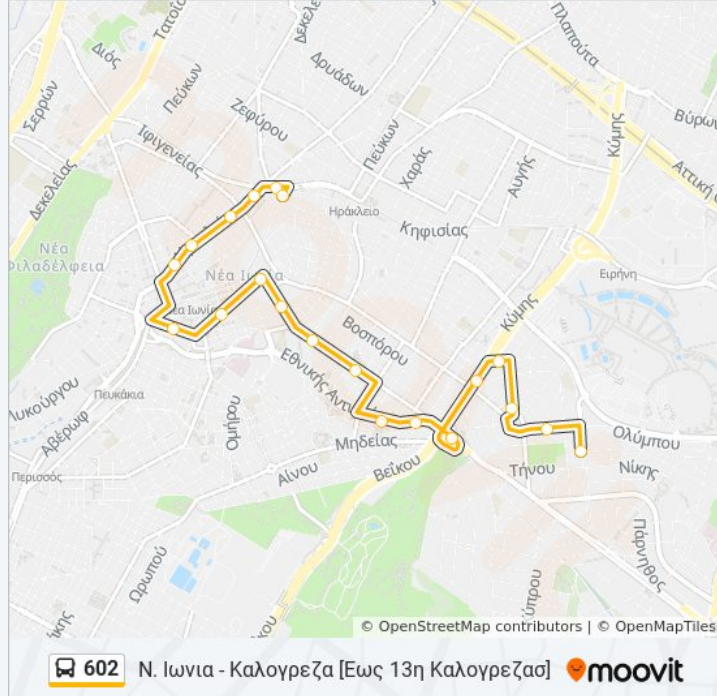

**Πληροφορίες για τη γραμμή 602 λεωφορείο**

**Κατεύθυνση:** Ν. Ιωνία - Καλογρεζα (Εως 13η Καλογρεζας)

**Στάσεις:** 20

**Διάρκεια Ταξιδιού:** 20 λεπ

**Περίληψη Γραμμής:**

13η Καλογρεζας - 13th Kalogrezas

Καλογρεζα 602

**Κατεύθυνση: Ν. Ιωνία - Καλογρεζα - Στ. Πανορμου (Εναλλακτική Λόγω Λαϊκής Κάθε Πέμπτη 05:00-17:00)**

69 στάσεις

[ΠΡΟΒΟΛΗ ΔΡΟΜΟΛΟΓΙΩΝ ΓΡΑΜΜΗΣ](#)

Τοπική Ηρακλείου - Τορική Ηρακλείου

Αφετηρία 602-642 - Afetiria