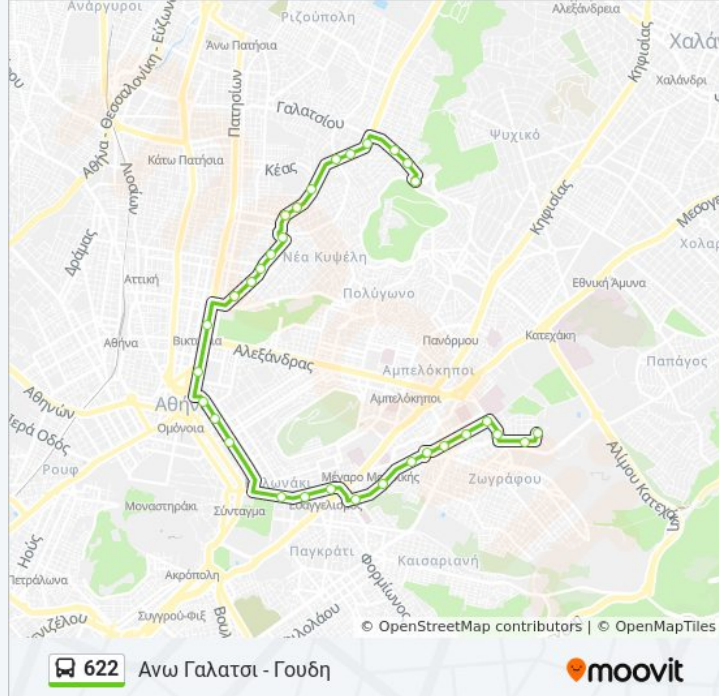

Νοσοκομείο Ευαγγελισμός - Nosokomeio
Eyaggelismos

Χίλτον - Hilton

Αγ. Χαραλαμπος - Ag. Xaralampos

Ευδαπ - Eydap

Ικα - Ika

Γιαννοπουλου - Giannopouloy

Αγ. Θωμας - Ag. Thomas

Νοσ. Παιδων - Nos. Paidon

Πλ. Ελευθερίας - Pl. Eleytherias

Αριστομενους - Aristomenoys

Αφετηρια 622/815/032 (Γουδη) - Goydh

Κατεύθυνση: Γουδη - Ανω Γαλατσι

33 στάσεις

[ΠΡΟΒΟΛΗ ΔΡΟΜΟΛΟΓΙΩΝ ΓΡΑΜΜΗΣ](#)

Αφετηρια 622/815/032 (Γουδη) - Goydh

Γραμμου - Grammoy

Παλ. Τερμα - Pal. Terma

Νοσοκομείο Παιδων - Nosokomeio Paidon

Λαικο - Laiko

Οτε - Ote

Αλεξ - Alex

Καφενείο - Kafeneio

Ιλίσια - Ilisia

Νοσοκ. Ευαγγελισμός - Nosokomeio
Eyaggelismos

Ρηγιλλης - Rhgillhs

Συνταγμα - Syntagma

Ακαδημία - Akadhmia

Ρεξ - Rex

Πλ. Λαυριου - Pl. Layrioy

Πολυτεχνείο - Polytexneio

Μουσείο - Mousseio

Ώρες Δρομολογίων για τη γραμμή 622 λεωφορείο

Γουδη - Ανω Γαλατσι Πρόγραμμα Διαδρομής:

Δευτέρα	12:10 ΠΜ - 11:10 ΜΜ
Τρίτη	5:25 ΜΜ - 11:10 ΜΜ
Τετάρτη	5:15 ΠΜ - 11:10 ΜΜ
Πέμπτη	5:15 ΠΜ - 11:10 ΜΜ
Παρασκευή	5:15 ΠΜ - 11:10 ΜΜ
Σάββατο	5:15 ΠΜ - 11:10 ΜΜ
Κυριακή	5:15 ΠΜ - 10:25 ΜΜ

Πληροφορίες για τη γραμμή 622 λεωφορείο

Κατεύθυνση: Γουδη - Ανω Γαλατσι

Στάσεις: 33

Διάρκεια Ταξιδιού: 45 λεπ

Περίληψη Γραμμής: