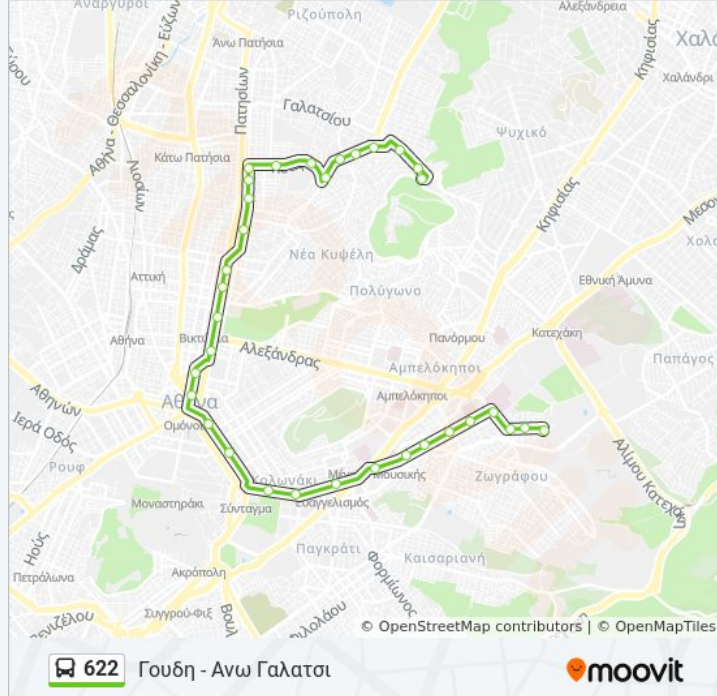

### Πληροφορίες για τη γραμμή 622 λεωφορείο

**Κατεύθυνση:** Γουδη - Ανω Γαλατσι

**Στάσεις:** 33

**Διάρκεια Ταξιδιού:** 45 λεπ

**Περίληψη Γραμμής:**

Οικονομικό Πανεπιστήμιο - Οικονομικό  
Panepistimio

Αγγελοπουλου - Aggeloroyloy

1η Αγ. Γλυκεριας - 1st Ag. Glykerias

2η Αγ. Γλυκεριας - 2nd Ag. Glykerias

Αγορα - Agora

Υδρας - Ydras

Ικα - Ika

Τερμα 622 (Ανω Γαλατσι)

**Κατεύθυνση: Γουδη - Ανω Γαλατσι  
(Εναλλακτική Λόγω Λαϊκής Κάθε Τρίτη 05:00-  
17:00)**

32 στάσεις

[ΠΡΟΒΟΛΗ ΔΡΟΜΟΛΟΓΙΩΝ ΓΡΑΜΜΗΣ](#)

Αφετηρια 622/815/032 (Γουδη) - Goydh

Γραμμου - Grammoy

Παλ. Τερμα - Pal. Terma

Νοσοκομειο Παιδων - Nosokomeio Paidon

Λαικο - Laiko

Οτε - Ote