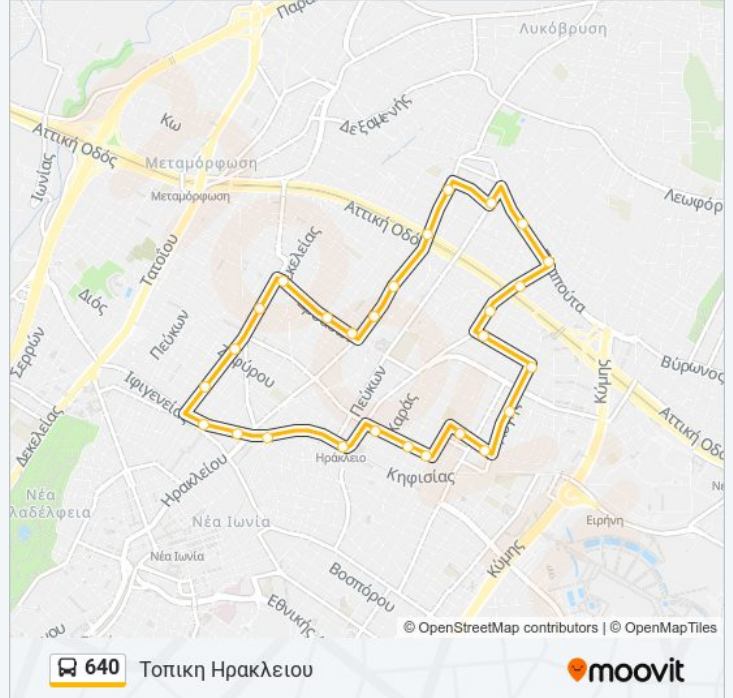

## Ώρες Δρομολογίων για τη γραμμή 640

Τοπική Ηρακλείου Πρόγραμμα Διαδρομής:

Δευτέρα	06:00 - 23:10
Τρίτη	06:00 - 23:10
Τετάρτη	17:25 - 23:10
Πέμπτη	06:00 - 23:10
Παρασκευή	06:00 - 23:10
Σάββατο	06:00 - 20:25
Κυριακή	06:00 - 20:20

## Πληροφορίες για τη γραμμή 640

Κατεύθυνση: Τοπική Ηρακλείου

Στάσεις: 28

Διάρκεια Ταξιδιού: 35 λεπ

Περίληψη Γραμμής:

3η Καναπιτσας

2η Αγ. Νεκταριου

1η Αγ. Νεκταριου

Σχολεια

Αγ. Θηρεσια

Τερμα (Σιδερα) - Terma (Sidera)

Αφετηρια 640 (Ηρακλειο)

**Κατεύθυνση: Τοπικη Ηρακλειου (Εναλλακτική  
Λόγω Λαϊκής Κάθε Τετάρτη 06:00-17:00)**

26 στάσεις

[ΠΡΟΒΟΛΗ ΔΡΟΜΟΛΟΓΙΩΝ ΓΡΑΜΜΗΣ](#)

Αφετηρια 640 (Ηρακλειο)

### Πληροφορίες για τη γραμμή 640

**Κατεύθυνση:** Τοπικη Ηρακλειου (Εναλλακτική  
Λόγω Λαϊκής Κάθε Τετάρτη 06:00-17:00)

**Στάσεις:** 26

**Διάρκεια Ταξιδιού:** 35 λεπ

**Περίληψη Γραμμής:**

4η Καναπιτσας

3η Καναπιτσας