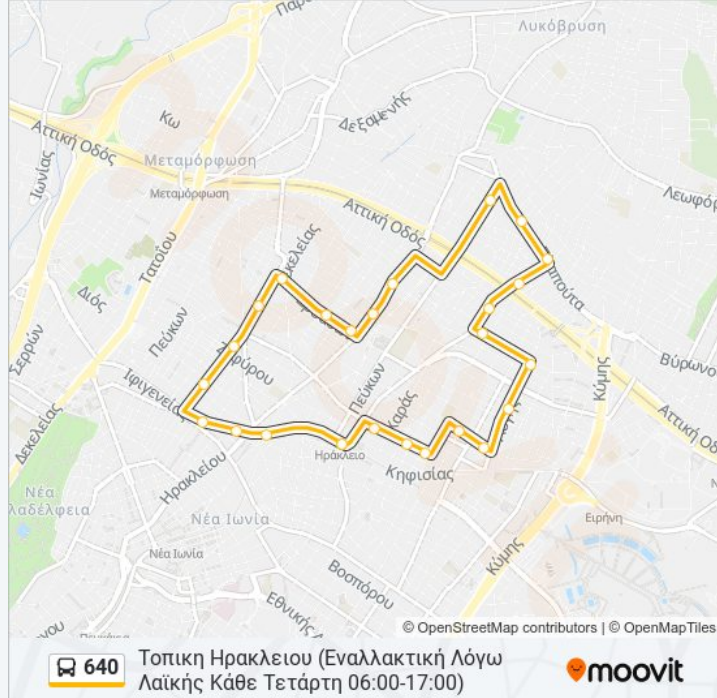

## Πληροφορίες για τη γραμμή 640

Κατεύθυνση: Τοπική Ηρακλείου

Στάσεις: 28

Διάρκεια Ταξιδιού: 35 λεπ

Περίληψη Γραμμής:

3η Καναπιτσας

2η Αγ. Νεκταριου

1η Αγ. Νεκταριου

### Πληροφορίες για τη γραμμή 640

**Κατεύθυνση:** Τοπικη Ηρακλειου (Εναλλακτική  
Λόγω Λαϊκής Κάθε Τετάρτη 06:00-17:00)

**Στάσεις:** 26

**Διάρκεια Ταξιδιού:** 35 λεπ

**Περίληψη Γραμμής:**

4η Καναπιτσας

3η Καναπιτσας

2η Αγ. Νεκταριου

1η Αγ. Νεκταριου

Σχολεια

Αγ. Θηρεσια

Τερμα (Σιδερα) - Terma (Sidera)

Αφετηρια 640 (Ηρακλειο)

Οι ώρες δρομολογίων και οι χάρτες διαδρομών για τη γραμμή 640 είναι διαθέσιμες σε ένα εκτός σύνδεσης PDF στο [moovitapp.com](https://moovitapp.com). Χρησιμοποιήστε Εφαρμογή Moovit για να δείτε ώρες λεωφορείων ζωντανά, δρομολόγια τρένων ή μετρό και βήμα βήμα οδηγίες για όλες τις δημόσιες συγκοινωνίες στη πόλη Αθήνα.

© 2024 Moovit - Όλα τα δικαιώματα διατηρούνται