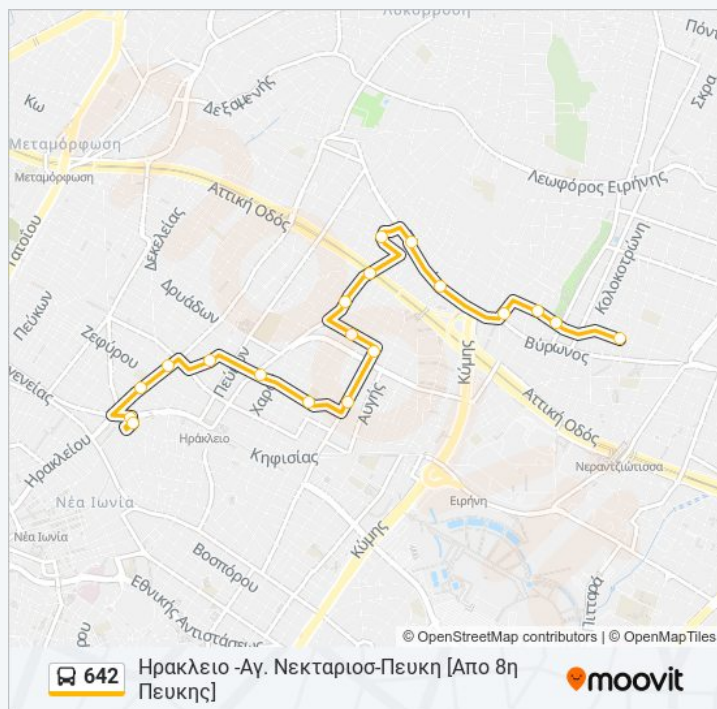

Πληροφορίες για τη γραμμή 642

Κατεύθυνση: Ηρακλειο -Αγ. Νεκταριος-Πευκη [Απο 8η Πευκης]

Στάσεις: 19

Διάρκεια Ταξιδιού: 11 λεπ
Περίληψη Γραμμής:

Ευτυχίας

Παλ.Τερμα

12η Ηρακλειου

10η Ηρακλειου

9η Ηρακλειου

8η Ηρακλειου

Αστερια - Asteria

Ζεφυρος - Zefyros

Τερμα (Σιδερα) - Terma (Sidera)

Τοπικη Ηρακλειου - Τορικη Hrakleioy

Οι ώρες δρομολογίων και οι χάρτες διαδρομών για τη γραμμή 642 είναι διαθέσιμες σε ένα εκτός σύνδεσης PDF στο moovitapp.com. Χρησιμοποιήστε [Εφαρμογή Moovit](#) για να δείτε ώρες λεωφορείων ζωντανά, δρομολόγια τρένων ή μετρό και βήμα βήμα οδηγίες για όλες τις δημόσιες συγκοινωνίες στη πόλη Αθήνα.