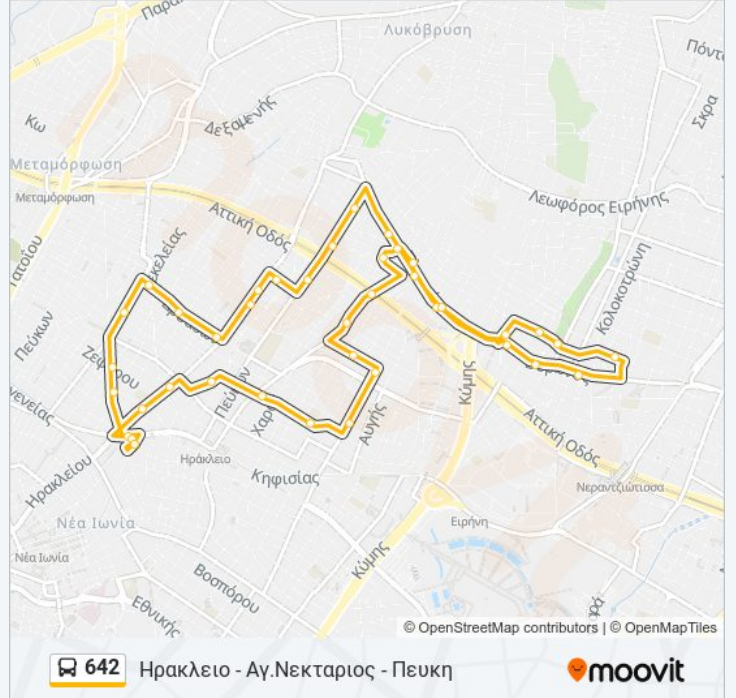

Δεξαμενη

Ευτυχιας

Παλ.Τερμα

12η Ηρακλειου

10η Ηρακλειου

9η Ηρακλειου

8η Ηρακλειου

Αστερια - Asteria

Ζεφυρος - Zefyros

Τερμα (Σιδερα) - Terma (Sidera)

Τοπικη Ηρακλειου - Τορικη Hrakleioy

Κατεύθυνση: Ηρακλειο -Αγ. Νεκταριος-Πευκη [Απο 8η Πευκης]

19 στάσεις

[ΠΡΟΒΟΛΗ ΔΡΟΜΟΛΟΓΙΩΝ ΓΡΑΜΜΗΣ](#)

Αφετηρια 8η Πευκης