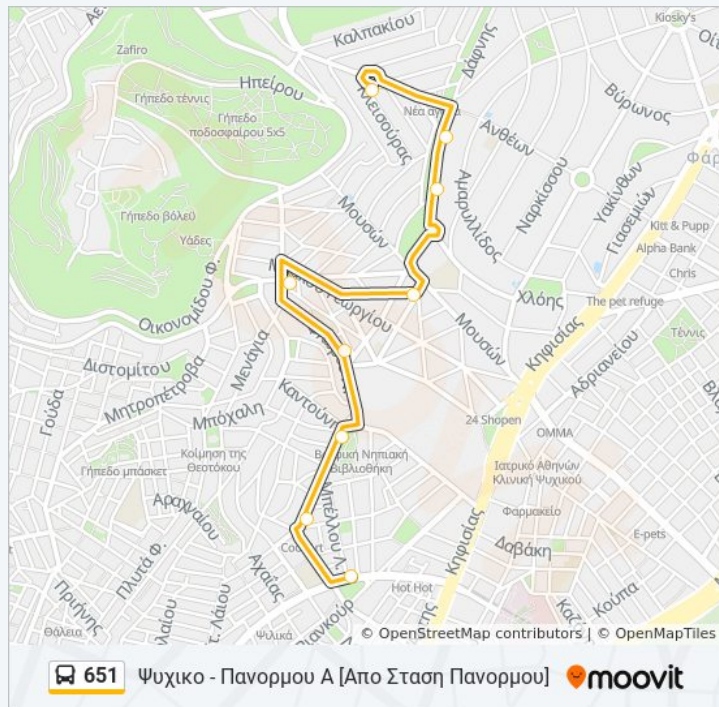

Ψυχικο - Πανορμου Α [Απο Σταση Πανορμου]

Πρόγραμμα Διαδρομής:

Δευτέρα	5:15 ΠΜ
Τρίτη	5:15 ΠΜ
Τετάρτη	5:15 ΠΜ
Πέμπτη	5:15 ΠΜ
Παρασκευή	5:15 ΠΜ
Σάββατο	5:15 ΠΜ
Κυριακή	Δεν Λειτουργεί

Πληροφορίες για τη γραμμή 651 λεωφορείο

Κατεύθυνση: Ψυχικο - Πανορμου Α [Απο Σταση Πανορμου]

Στάσεις: 9

Διάρκεια Ταξιδιού: 5 λεπ

Περίληψη Γραμμής:

Οι ώρες δρομολογίων και οι χάρτες διαδρομών για τη γραμμή 651 λεωφορείο είναι διαθέσιμες σε ένα εκτός σύνδεσης PDF στο moovitapp.com. Χρησιμοποιήστε [Εφαρμογή Moovit](#) για να δείτε ώρες λεωφορείων ζωντανά, δρομολόγια τρένων ή μετρό και βήμα βήμα οδηγίες για όλες τις δημόσιες συγκοινωνίες στη πόλη Αθήνα.