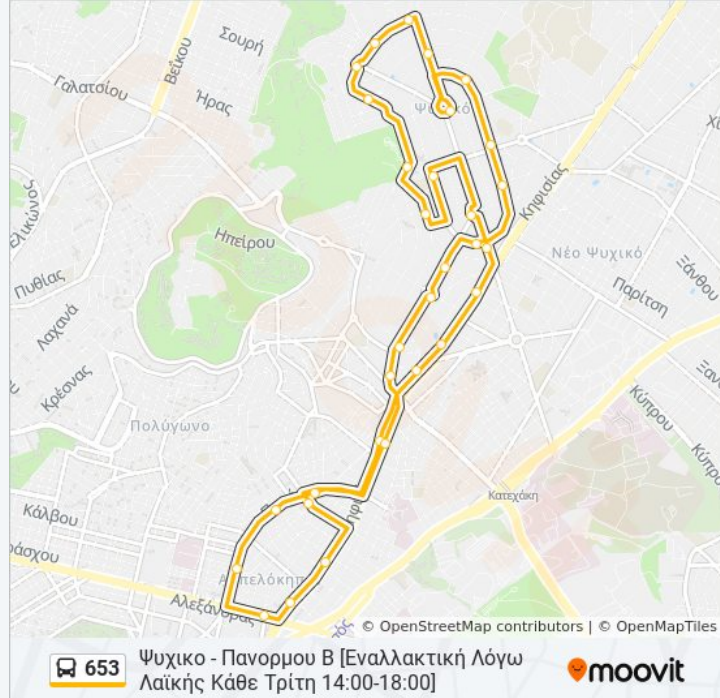

Πληροφορίες για τη γραμμή 653 λεωφορειο

Κατεύθυνση: Ψυχικο - Πανορμου Β (Εως Σταση Σχολειο)

Στάσεις: 18

Διάρκεια Ταξιδιού: 12 λεπ

Περίληψη Γραμμής:

Βαλαωριτου

Νταμαρια

Παλ.Αγορα

Ζερβα - Zerba

Αμπελοκηποι - Ampelokhroi

Υγειονομικο

Αφετηρια - Πανορμου 653

Οι ώρες δρομολογίων και οι χάρτες διαδρομών για τη γραμμή 653 λεωφορείο είναι διαθέσιμες σε ένα εκτός σύνδεσης PDF στο moovitapp.com. Χρησιμοποιήστε [Εφαρμογή Moovit](#) για να δείτε ώρες λεωφορείων ζωντανά, δρομολόγια τρένων ή μετρό και βήμα βήμα οδηγίες για όλες τις δημόσιες συγκοινωνίες στη πόλη Αθήνα.