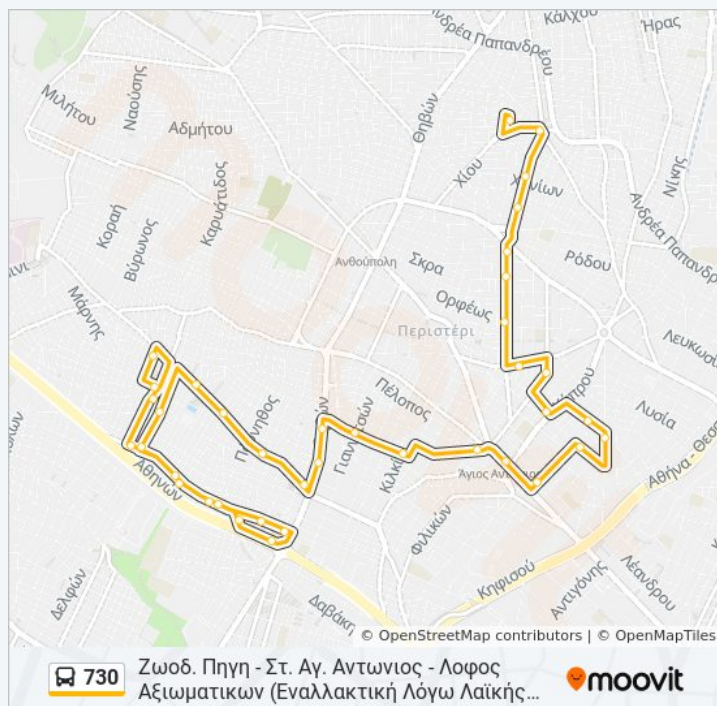

Αγ. Αναστασια

Κατσαντωνη

Αφετηρια (Αγ. Αναστασια)

Κατεύθυνση: Ζωοδ. Πηγη - Στ. Αγ. Αντωνιος -
Λοφος Αξιωματικων (Εναλλακτική Λόγω Λαϊκής

Κάθε Δευτέρα 05:00-17:00)

Στάσεις: 38

Διάρκεια Ταξιδιού: 24 λεπ

Περίληψη Γραμμής:

Κατεύθυνση: Ζωοδ. Πηγη - Στ. Αγ. Αντωνιος -
Λοφος Αξιωματικων (Εως Ομονοια)

28 στάσεις

Ώρες Δρομολογίων για τη γραμμή 730
λεωφορείο

Τερμα 730 (Ζωδοχος Πηγη)
14η Ζωοδοχου Πηγης
13η Ζωοδοχου Πηγης
12η Ζωοδοχου Πηγης
11η Ζωοδοχου Πηγης
10η Ζωοδοχου Πηγης
9η Ζωοδοχου Πηγης
8η Ζωοδοχου Πηγης
7η Ζωοδοχου Πηγης
6η Ζωοδοχου Πηγης
5η Ζωοδοχου Πηγης
3η Ζωοδοχου Πηγης
2η Ζωοδοχου Πηγης
1η Ζωοδοχου Πηγης
Γεφυρα - Gefyra
Παναγιτσα - Panagitsa
Παπαθανασιου - Papathanasioy
Καπνεργοστασιο - Karnergostasio
Καδμου - Kadmoy
Αρμονια - Armonia
Αγ. Κωνσταντινος - Ag. Konstantinos
Κικιζα - Kikiza
Μεταξουργειο - Metaxourgeio
Μεταξουργειο - Metaxourgeio
Λαου - Laoy
Πειραιως
Ωδειο - Odeio
Ομονοια-Ρεξ

Πληροφορίες για τη γραμμή 730 λεωφορείο

Κατεύθυνση: Ζωοδ. Πηγη - Στ. Αγ. Αντωνιος -
Λοφος Αξιωματικων (Εως Ομονοια)

Στάσεις: 28

Διάρκεια Ταξιδιού: 17 λεπ

Περίληψη Γραμμής:

 [Χάρτης Γραμμής 730 λεωφορείο](#)