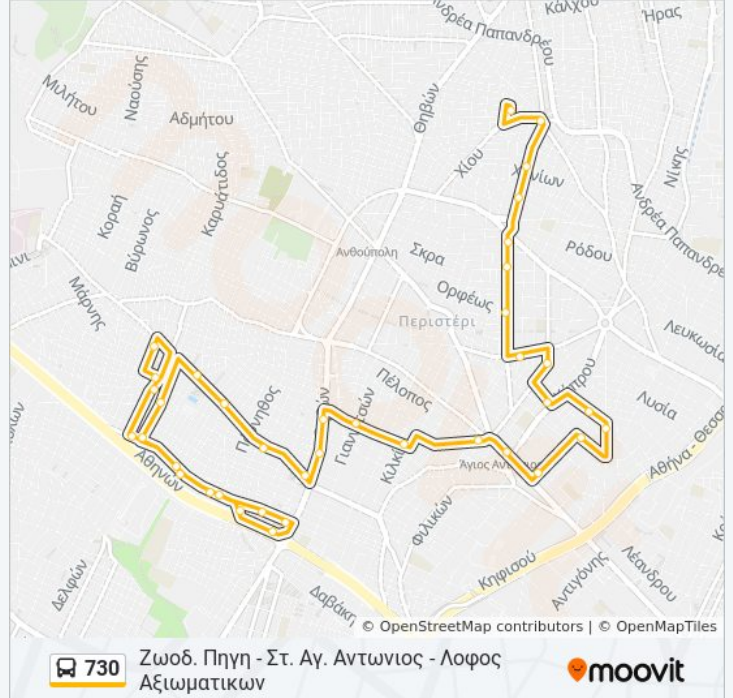

Χρησιμοποιήστε την εφαρμογή Moovit για να βρείτε τον πιο κοντινό σταθμό για τη γραμμή 730 λεωφορείο και να βρείτε πότε φτάνει η επόμενη γραμμή 730 λεωφορείο.

Κατεύθυνση: Ζωοδ. Πηγη - Στ. Αγ. Αντωνιος - Λοφος Αξιωματικων

Στ. Μετρο Αγ. Αντωνιος

Ιερου Λοχου

Δερβενακιων

Σχολειο

Ώρες Δρομολογίων για τη γραμμή 730 λεωφορείο

Ζωοδ. Πηγη - Στ. Αγ. Αντωνιος - Λοφος Αξιωματικων
Πρόγραμμα Διαδρομής:

Δευτέρα	5:20 ΜΜ - 11:00 ΜΜ
Τρίτη	5:20 ΠΜ - 11:00 ΜΜ
Τετάρτη	5:20 ΠΜ - 11:00 ΜΜ
Πέμπτη	5:20 ΠΜ - 11:00 ΜΜ
Παρασκευή	5:20 ΠΜ - 11:00 ΜΜ
Σάββατο	5:05 ΠΜ - 11:00 ΜΜ
Κυριακή	6:30 ΠΜ - 10:25 ΜΜ

Πληροφορίες για τη γραμμή 730 λεωφορείο

Κατεύθυνση: Ζωοδ. Πηγη - Στ. Αγ. Αντωνιος - Λοφος Αξιωματικων

Στάσεις: 38

Διάρκεια Ταξιδιού: 24 λεπ

Περίληψη Γραμμής:

Θηβων
Φουρνος
Στροφή
Γρηγορη
Γυμνασιο
Αλεξανδρας
Αγ. Αναστασια
Παλ. Τερμα
Χαντζινα
Φουρνος
Σκαλακια
Δαμασκηνου
Θηβων - Thivon
Σκαλακια
Φουρνος
Χαντζινα
Πατριαρχου Σεργιου
Αγ. Αναστασια
Κατσαντωνη
Αφετηρια (Αγ. Αναστασια)

Κατεύθυνση: Ζωοδ. Πηγη - Στ. Αγ. Αντωνιος - Λοφος Αξιωματικων (Εναλλακτική Λόγω Λαϊκής Κάθε Δευτέρα 05:00-17:00)

38 στάσεις

[ΠΡΟΒΟΛΗ ΔΡΟΜΟΛΟΓΙΩΝ ΓΡΑΜΜΗΣ](#)

Τερμα 730 (Ζωοδοχος Πηγη)
14η Ζωοδοχου Πηγης
13η Ζωοδοχου Πηγης
12η Ζωοδοχου Πηγης
11η Ζωοδοχου Πηγης
10η Ζωοδοχου Πηγης
9η Ζωοδοχου Πηγης
8η Ζωοδοχου Πηγης