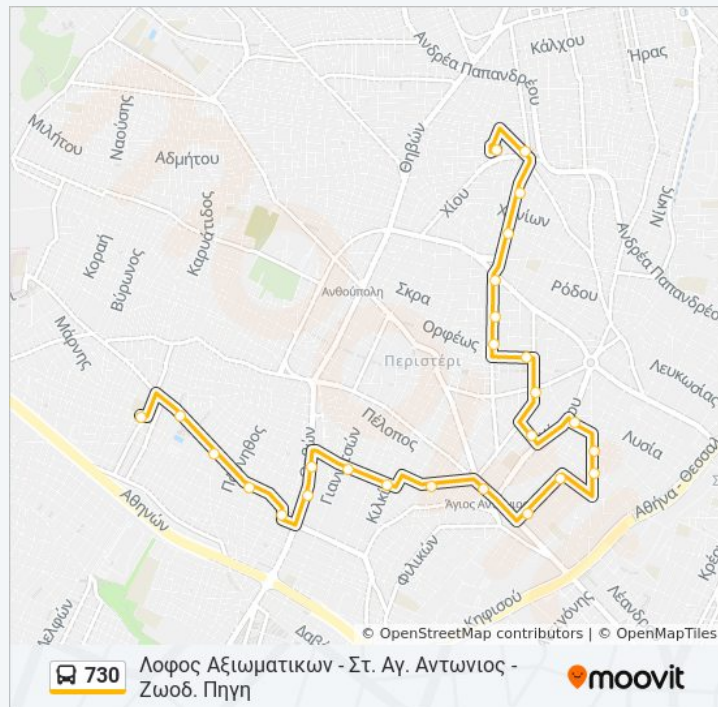

Χρησιμοποιήστε την εφαρμογή Moovit για να βρείτε τον πιο κοντινό σταθμό για τη γραμμή 730 λεωφορείο και να βρείτε πότε φτάνει η επόμενη γραμμή 730 λεωφορείο.

Κατεύθυνση: Ζωοδ. Πηγη - Στ. Αγ. Αντωνιος - Λοφος Αξιωματικων

Πληροφορίες για τη γραμμή 730 λεωφορείο

Κατεύθυνση: Λοφος Αξιωματικων - Στ. Αγ.

Αντωνιος - Ζωοδ. Πηγη

Στάσεις: 26

Διάρκεια Ταξιδιού: 16 λεπ

Περίληψη Γραμμής:

Οι ώρες δρομολογίων και οι χάρτες διαδρομών για τη γραμμή 730 λεωφορείο είναι διαθέσιμες σε ένα εκτός σύνδεσης PDF στο moovitapp.com. Χρησιμοποιήστε [Εφαρμογή Moovit](#) για να δείτε ώρες λεωφορείων ζωντανά, δρομολόγια τρένων ή μετρό και βήμα βήμα οδηγίες για όλες τις δημόσιες συγκοινωνίες στη πόλη Αθήνα.