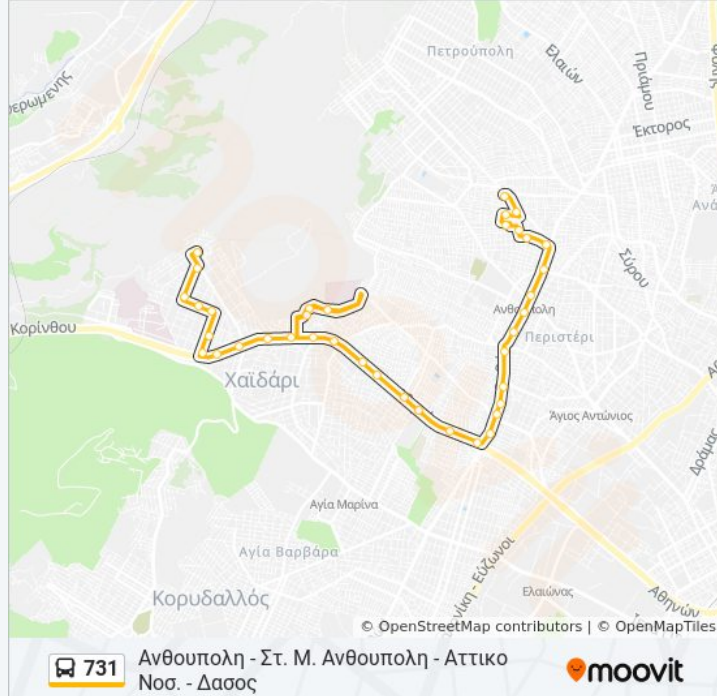

Παν/Μιο Δυτικής Αττικής - Παν/Πολη Αλσους
Αιγαλεω / Pan/Mio Dytikh's Attikhs - Pan/Polh
Alsoys Aigaleo

Πηγαδακι - Pghadaki

Καμπινγκ - Camping

Ελαιων - Elaion

Παλατακι - Palataki

Κεδ - Ked

Κεδβ - Kedb

Αττικον Νοσοκομειο - Attikon Nosokomeio

Πυλη Κεδβ

Οτε - Δημαρχειο / Ote - Dhmarxeio

Δημαρχειο - Dhmarxeio

Μυλωνα - Mylona

Φουρνος - Fournos

Στροφη - Strofi

Κοντολεοντος (Προς Δασοσ) - Kontoleontos (To
Dasos)

Παλ. Τερμα - Pal. Terma

Κυπριων Αγωνιστων - Kyprion Agoniston

Καλαβρυτων - Kalavryton

Γ. Παπανδρεου - G. Papandreoy

Τερμα 731,Α15 (Δασοσ) - Dasos

731

Ανθουπολη - Στ. Μ. Ανθουπολη - Αττικο
Νοσ. - Δασοσ

moovit

**Κατεύθυνση: Ανθουπολη - Στ. Μ. Ανθουπολη -
Αττικο Νοσ. - Δασοσ (Εναλλακτική Λόγω
Λαϊκής Κάθε Πέμπτη 07:00-16:00)**

34 στάσεις

[ΠΡΟΒΟΛΗ ΔΡΟΜΟΛΟΓΙΩΝ ΓΡΑΜΜΗΣ](#)

Αφετηρια 731 (Ανθουπολη)

Πεισανδρου

Αμυντορος

Τυρινθος

Πλ. Αγ. Μαρinas

Αγ. Μαρinas

**Ώρες Δρομολογίων για τη γραμμή 731
Λεωφορείο**

Ανθουπολη - Στ. Μ. Ανθουπολη - Αττικο Νοσ. -
Δασοσ (Εναλλακτική Λόγω Λαϊκής Κάθε Πέμπτη
07:00-16:00) Πρόγραμμα Διαδρομής:

Δευτέρα	Δεν Λειτουργεί
Τρίτη	Δεν Λειτουργεί
Τετάρτη	Δεν Λειτουργεί
Πέμπτη	7:20 ΠΜ - 3:55 ΜΜ
Παρασκευή	Δεν Λειτουργεί
Σάββατο	Δεν Λειτουργεί
Κυριακή	Δεν Λειτουργεί