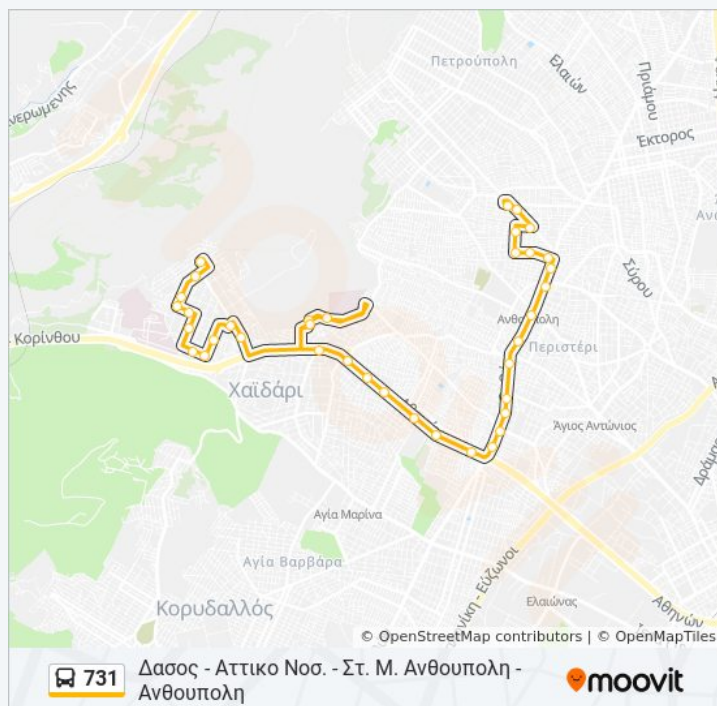

### Πληροφορίες για τη γραμμή 731 λεωφορείο

**Κατεύθυνση:** Δασος - Αττικο Νοσ. - Στ. Μ.

Ανθουπολη - Ανθουπολη

**Στάσεις:** 37

**Διάρκεια Ταξιδιού:** 26 λεπ

**Περίληψη Γραμμής:**

1η Ανδριπσαινης  
1η Αγ. Κηρυκου  
2η Αγ. Κηρυκου  
1η Αγ. Γεωργιου  
2η Αγ. Γεωργιου  
Αφετηρια 731 (Ανθουπολη)

**Κατεύθυνση: Δασος - Αττικο Νοσ. - Στ. Μ.  
Ανθουπολη - Ανθουπολη (Εναλλακτική Λόγω  
Λαϊκής Κάθε Πέμπτη 05:00-17:00)**

33 στάσεις

[ΠΡΟΒΟΛΗ ΔΡΟΜΟΛΟΓΙΩΝ ΓΡΑΜΜΗΣ](#)

Τερμα 731,A15 (Δασος) - Dasos

Μανης - Manhs