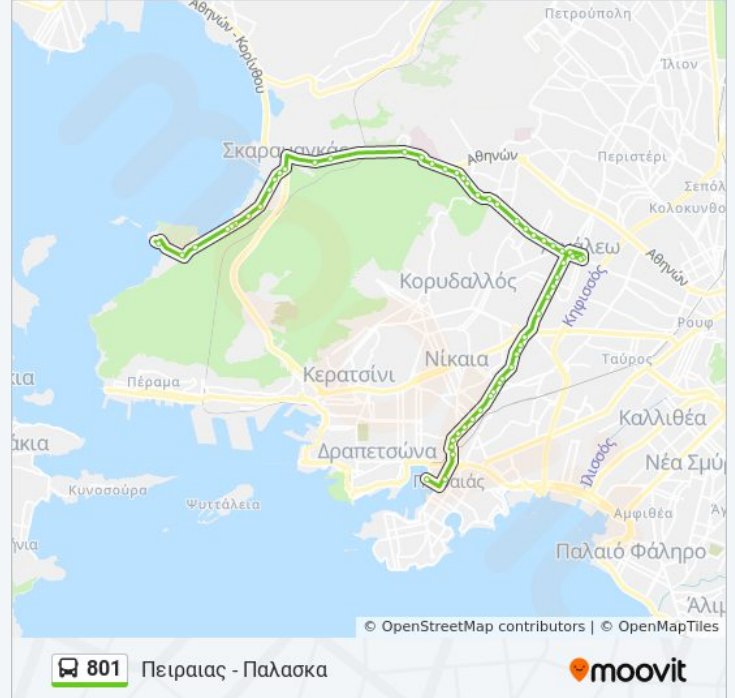

Μακρης

Αιγαλεω

Χρ. Σμυρνης

Σμυρνης

Εσταυρωμενος

Γεωργιος Ζαμπετας

Μπαρουταδικο

Οτε

Πλ. Δαβακη

Κορυτσας

Στ. Αγ. Μαρινα

Στροφη Αγ. Βαρβαρας

Σιδηροπουλου

Παναγιτσα

Δημαρχειο

Κουνελια

Σχολεια

Στροφη Δασους

Κολωνες

Διομηδειος

Ψυχιατρειον - Μονη Δαφνιου

Βυζαντιου

1η Αφαιας - Ιερο Αφροδιτης

2η Αφαιας

1η Παλασκα

Ναυπηγεια - Εκο

2η Παλασκα

3η Παλασκα

4η Παλασκα

5η Παλασκα

6η Παλασκα

7η Παλασκα

Παλαιο Τερμα