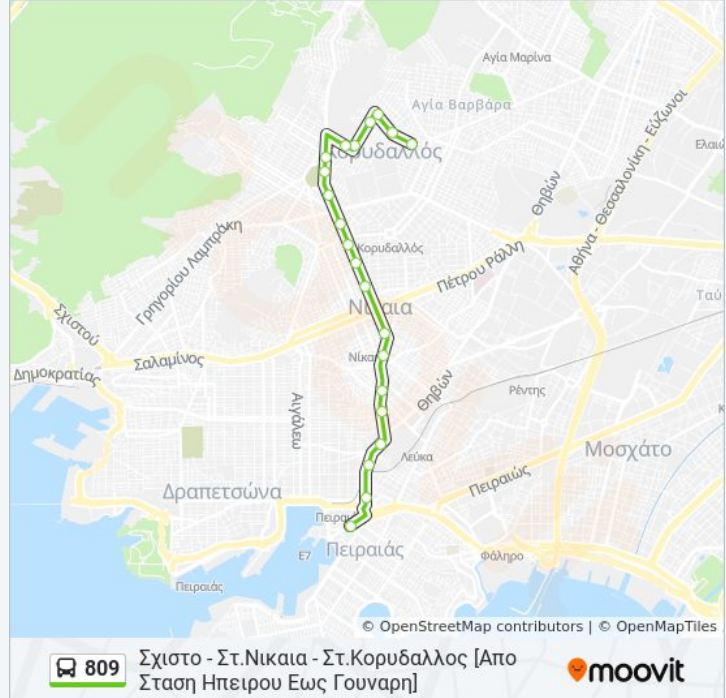

### Πληροφορίες για τη γραμμή 809 λεωφορείο

**Κατεύθυνση:** Σχιστο - Στ.Νικαία - Στ.Κορυδαλλος (Απο Σταση Ηπειρου Εως Γουναρη)

**Στάσεις:** 21

**Διάρκεια Ταξιδιού:** 15 λεπ

**Περίληψη Γραμμής:**

Αγ. Διονυσιος - Ag. Dionysios

Γουναρη - Gounari

**Κατεύθυνση: Σχιστο - Στ. Νικαία - Στ. Κορυδαλλος**

64 στάσεις

[ΠΡΟΒΟΛΗ ΔΡΟΜΟΛΟΓΙΩΝ ΓΡΑΜΜΗΣ](#)

Αφετηρια 806,807,809,810,814 (Σχιστο)

Δειη

Ταβερνα

Αγ. Νικολαος