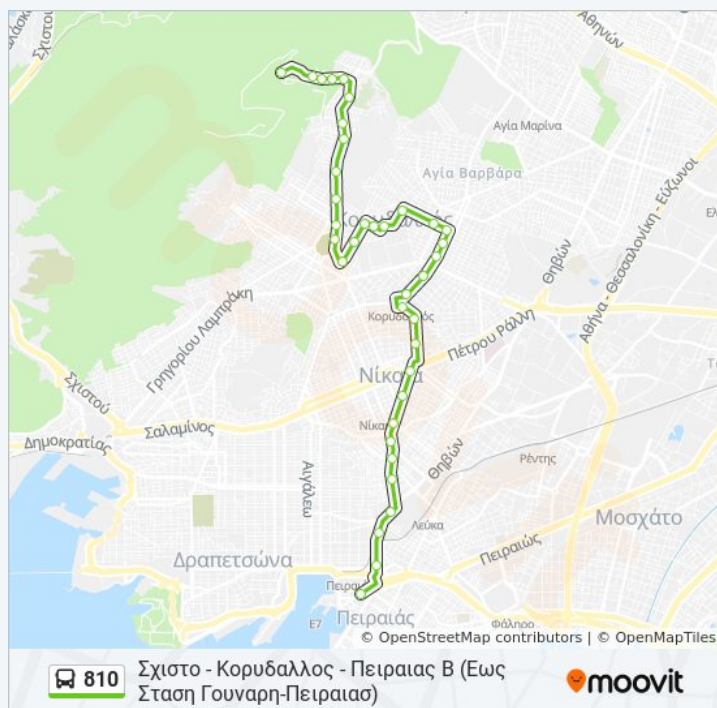

Αφετηρία 806,807,809,810,814 (Σχιστο)

Δεη

Ταβερνα

Αγ. Νικολαος

Μποτσαρη

25ης Μαρτιου

Σχολεια

Επαμεινωνδα

Μενελαου

Γκαραζ Δημου

Δαφνης

Κρανιωτακη

Ρεθυμνης

Βαλαωριτου

Κ. Βαρναλη

Νοταρα

Φυλακες

Καναρια

Ηπειρου

Οριων

Πελοποννησου

Ταξιαρχων

Αγ. Αρτεμιος

Στ. Κορυδαλλος

Πλ. Ελευθεριας

Παλ. Τερμα

Στεργιοπουλου

Περιβολακι

Αγ. Ιωαννης

Γεφυρα

7ης Μαρτη

Αγ. Αναργυροι

Δευτέρα	12:30 ΠΜ - 11:30 ΜΜ
Τρίτη	11:30 ΜΜ
Τετάρτη	11:30 ΜΜ
Πέμπτη	11:30 ΜΜ
Παρασκευή	11:30 ΜΜ
Σάββατο	11:30 ΜΜ
Κυριακή	Δεν Λειτουργεί

Πληροφορίες για τη γραμμή 810 λεωφορείο

Κατεύθυνση: Σχιστο - Στ. Κορυδαλλος (Εως Σταση Γουναρη-Πειραιας)

Στάσεις: 37

Διάρκεια Ταξιδιού: 21 λεπ

Περίληψη Γραμμής: