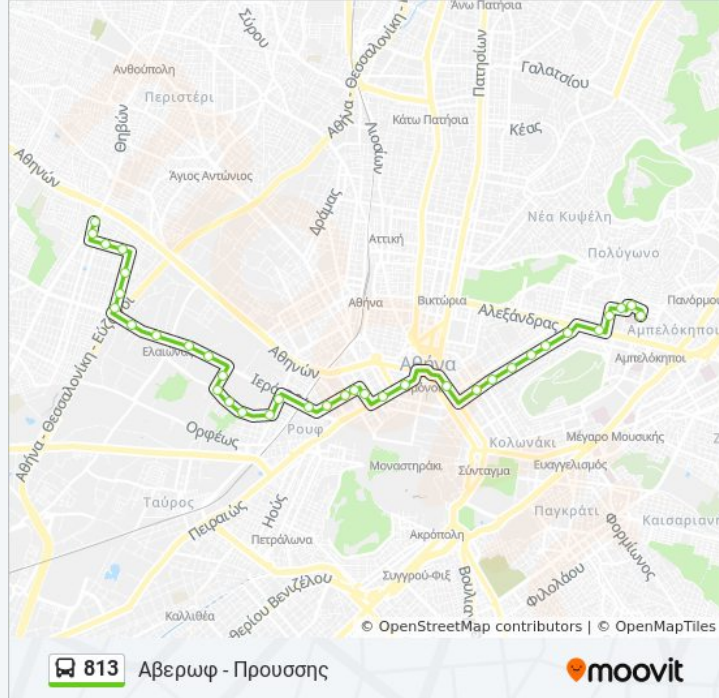

Πληροφορίες για τη γραμμή 813 λεωφορείο

Κατεύθυνση: Αβερωφ - Προυσσης

Στάσεις: 36

Διάρκεια Ταξιδιού: 24 λεπ

Περίληψη Γραμμής:

Αμαξοστασιο Βοτανικου

Αγ. Πολυκαρπος

Δημαρακη

Σοφτεξ

Ιερη Ελια

Αγ. Σαββας

Αμαξοστασιο Δημου

Αγ. Παντελεημων

Αγ.Γεωργιος

Θυματων Κατοχης

Ταλεκογλου

Παλ.Τερμα

Γυμνασιο

Πλαστηρα

Τερμα 813 (Προυσσησ)

Κατεύθυνση: Προυσσης - Αβερωφ

36 στάσεις

[ΠΡΟΒΟΛΗ ΔΡΟΜΟΛΟΓΙΩΝ ΓΡΑΜΜΗΣ](#)

Τερμα 813 (Προυσσησ)