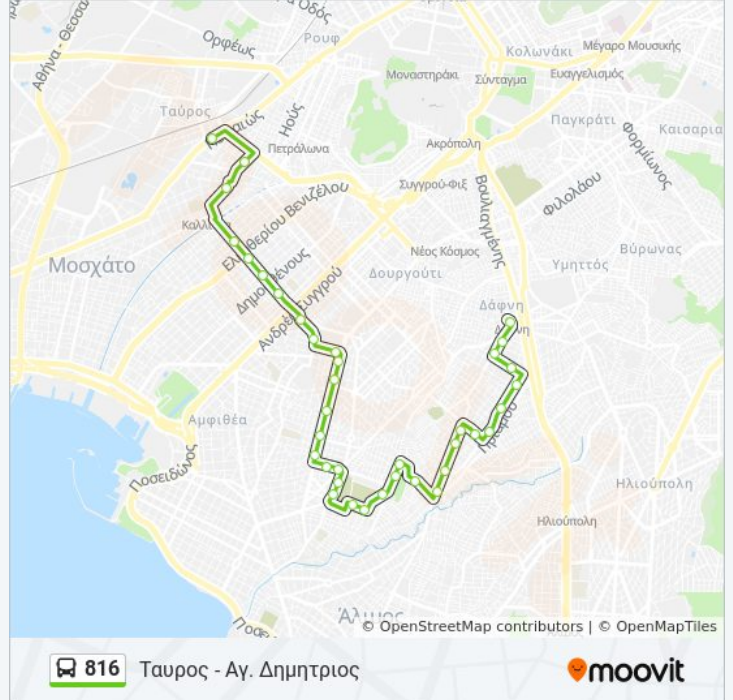

Χρησιμοποιήστε την εφαρμογή Moovit για να βρείτε τον πιο κοντινό σταθμό για τη γραμμή 816 λεωφορείο και να βρείτε πότε φτάνει η επόμενη γραμμή 816 λεωφορείο.

Κατεύθυνση: Αγ. Δημητριος - Ταυρος

38 στάσεις

Κατεύθυνση: Ταυρος - Αγ. Δημητριος

Στάσεις: 36

Διάρκεια Ταξιδιού: 30 λεπ

Περίληψη Γραμμής:

Αγ. Παρασκευή - Ag. Paraskeyh

Μυκαλης - Mykalhs

Παλ. Τερμα - Pal. Terma

Σταδίου - Stadiou

2η Παπαγου - 2nd Papagoy

Παναγιτσα - Panagitsa

Αστερας - Asteras

Αντιοπης - Antiophs

Στ.Δαφνησ (Αφετ.201)

Οι ώρες δρομολογίων και οι χάρτες διαδρομών για τη γραμμή 816 λεωφορείο είναι διαθέσιμες σε ένα εκτός σύνδεσης PDF στο moovitapp.com. Χρησιμοποιήστε [Εφαρμογή Moovit](#) για να δείτε ώρες λεωφορείων ζωντανά, δρομολόγια τρένων ή μετρό και βήμα βήμα οδηγίες για όλες τις δημόσιες συγκοινωνίες στη πόλη Αθήνα.