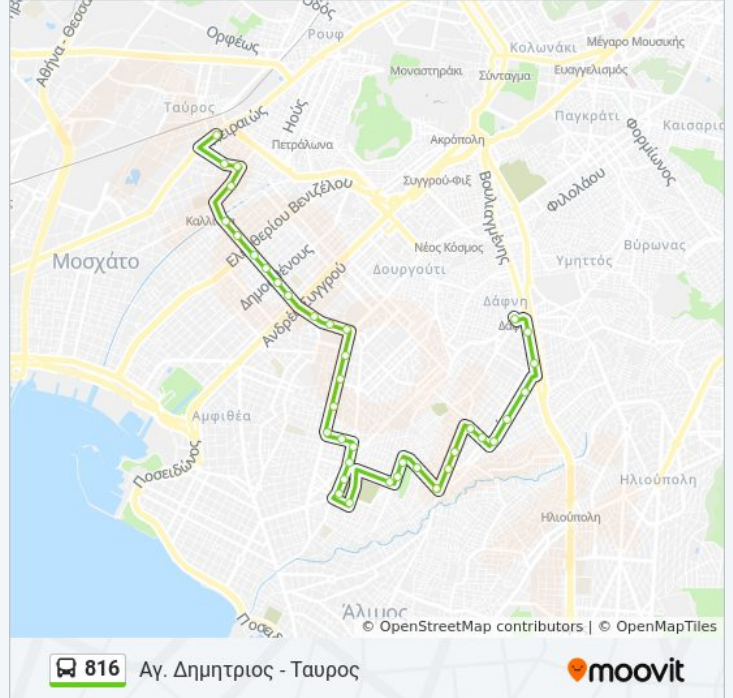

Χρησιμοποιήστε την εφαρμογή Moovit για να βρείτε τον πιο κοντινό σταθμό για τη γραμμή 816 λεωφορείο και να βρείτε πότε φτάνει η επόμενη γραμμή 816 λεωφορείο.

Κατεύθυνση: Αγ. Δημητριος - Ταυρος

38 στάσεις

Πληροφορίες για τη γραμμή 816 λεωφορείο**Κατεύθυνση:** Αγ. Δημητριος - Ταυρος**Στάσεις:** 38**Διάρκεια Ταξιδιού:** 24 λεπ**Περίληψη Γραμμής:**

Μυκαλης - Mykalhs

Αγ. Παρασκευη - Ag. Paraskeyh

Περιμενη - Perimenh

Πλ. Κυπρου - Pl. Kyproy

Ησαπ Καλλιθεας - Hsap Kallitheas

Λαμπριδη - Lampridh

Αγ. Σοφια - Ag. Sofia

Παναγιτσα - Panagitsa

Αφετηρια 816 (Ταυρος) - Tayros

Κατεύθυνση: Ταυρος - Αγ. Δημητριος

36 στάσεις

[ΠΡΟΒΟΛΗ ΔΡΟΜΟΛΟΓΙΩΝ ΓΡΑΜΜΗΣ](#)

Αφετηρια 816 (Ταυρος) - Tayros

Θρακης - Thrakhs

Λαμπριδη - Lampridh

Πλ. Κυπρου - Pl. Kyproy

Πλ. Δαβακη - Pl. Dabakh

Δεη - Deh

Ικα - Ika