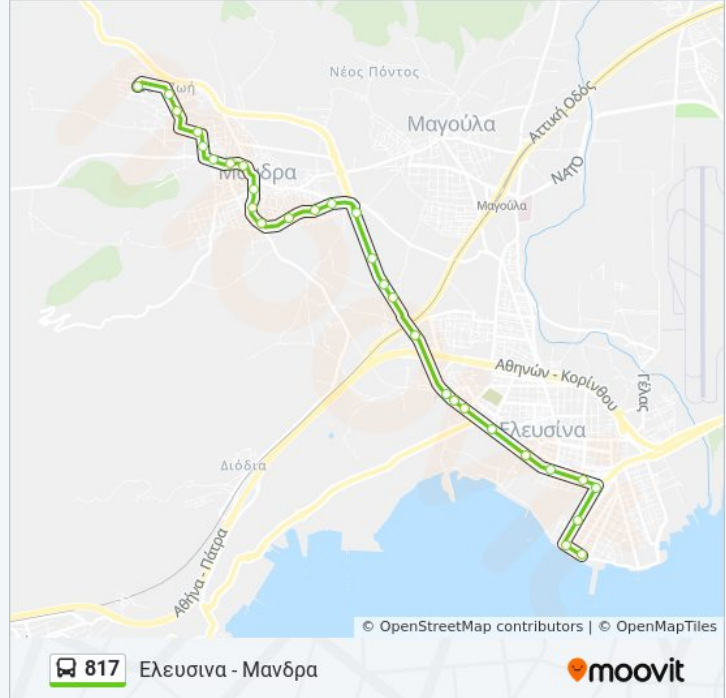

### Πληροφορίες για τη γραμμή 817 λεωφορείο

Κατεύθυνση: Ελευσина - Μανδρα

Στάσεις: 30

Διάρκεια Ταξιδιού: 25 λεπ

Περίληψη Γραμμής:

Πλ. Μανδρας

Τερμα - Μανδρα

1η Σχολειων

### Κατεύθυνση: Μανδρα - Ελευσινα

34 στάσεις

[ΠΡΟΒΟΛΗ ΔΡΟΜΟΛΟΓΙΩΝ ΓΡΑΜΜΗΣ](#)

Τερμα 817,863,865,876 (Μανδρα)

Ζωοδοχος Πηγη

Παλ. Τερμα

Αριστοτελους

2η Σχολειων