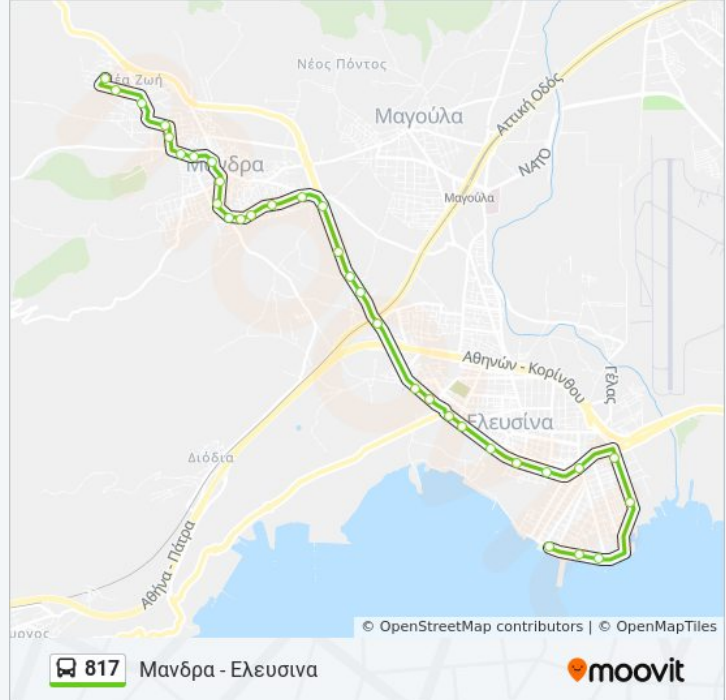

Δεη

Αερογεφυρα

Εργατικες Πολυκατοικιες

Γυμναστηριου

Μπλοκο

Κορδατου

Γηπεδο

Στροφη Μαγουλας

Οτε

Ρεξ

Κυτρου

Κεντρο Υγειας

Τελωνειο

Λιμανακι

Τερμα - Αποβιβαση

Αφετηρια 817,863,864 (Ελευσινα)

Οι ώρες δρομολογίων και οι χάρτες διαδρομών για τη γραμμή 817 λεωφορείο είναι διαθέσιμες σε ένα εκτός σύνδεσης PDF στο moovitapp.com. Χρησιμοποιήστε [Εφαρμογή Moovit](#) για να δείτε ώρες λεωφορείων ζωντανά, δρομολόγια τρένων ή μετρό και βήμα βήμα οδηγίες για όλες τις δημόσιες συγκοινωνίες στη πόλη Αθήνα.

[Σχετικά με το Moovit](#) • [Λύσεις MaaS](#) • [Υποστηριζόμενες χώρες](#) • [Κοινότητα Mooviter](#)

© 2024 Moovit - Όλα τα δικαιώματα διατηρούνται

Δείτε Ώρες Άφιξης Ζωντανά