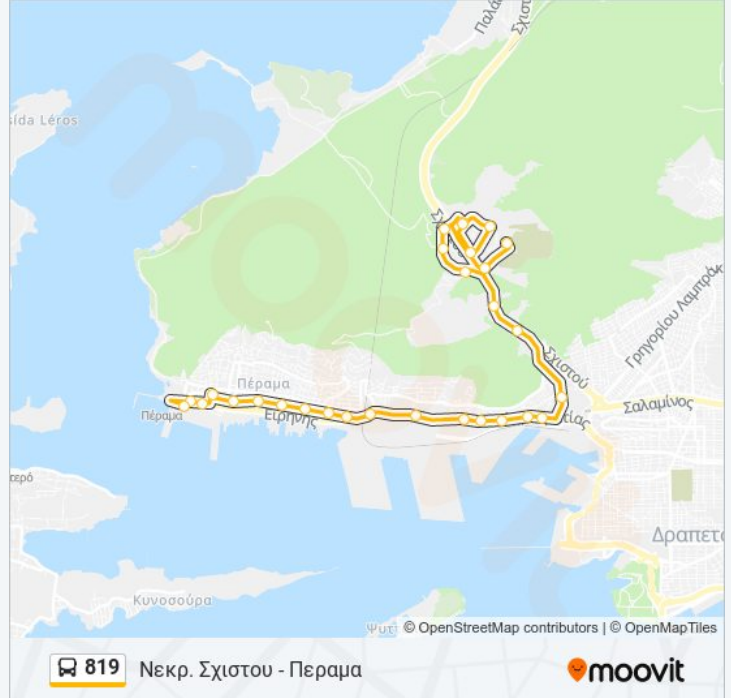

Σχολειο - Sxoleio

Αγ. Νικολαος - Aghios Nikolaos

Οτε - Ote

Τραπεζα - Trapeza

25ης Μαρτιου - 25th Martioy

Πλατεια - Plateia

Αγ. Γεωργιος - Agios Georgios

Αναπαυσεως - Anapafseos

Αφετηρια 818,819 (Περαμα) - Perama

Κατεύθυνση: Νεκρ. Σχιστου - Περαμα
(Εναλλακτική Λόγω Λαϊκής Κάθε Κυριακή από 05:00-19:00)

28 στάσεις

[ΠΡΟΒΟΛΗ ΔΡΟΜΟΛΟΓΙΩΝ ΓΡΑΜΜΗΣ](#)

Τερμα 860,819 (Νεκρ. Σχιστου) - Nekrotafeio Sxistoy

Εξοδος Νεκροταφειου - Exodos Nekrotafeyoy

1η Βιπας

2η Βιπας

3η Βιπας

4η Βιπας

4η Σχιστού

Νεκροταφειο - Nekrotafeio

3η Σχιστου - 3rd Sxistoy

2η Σχιστου - 2nd Sxistoy

Τριπολεως

Ικονιου - Ikonioy

Αγ. Σωτηρας

Αστυνομια - Astynomia

Ηρωων Πολυτεχνειου - Iroon Polytexneioy

Πλακουδα - Plakoyda

Διυλιστηρια Shell - Diylisthria Shell

Ώρες Δρομολογίων για τη γραμμή 819

Νεκρ. Σχιστου - Περαμα (Εναλλακτική Λόγω Λαϊκής Κάθε Κυριακή από 05:00-19:00) Πρόγραμμα Διαδρομής:

Δευτέρα	Δεν Λειτουργεί
Τρίτη	Δεν Λειτουργεί
Τετάρτη	Δεν Λειτουργεί
Πέμπτη	Δεν Λειτουργεί
Παρασκευή	Δεν Λειτουργεί
Σάββατο	Δεν Λειτουργεί
Κυριακή	09:50 - 16:00

Πληροφορίες για τη γραμμή 819

Κατεύθυνση: Νεκρ. Σχιστου - Περαμα
(Εναλλακτική Λόγω Λαϊκής Κάθε Κυριακή από 05:00-19:00)

Στάσεις: 28

Διάρκεια Ταξιδιού: 25 λεπ

Περίληψη Γραμμής: