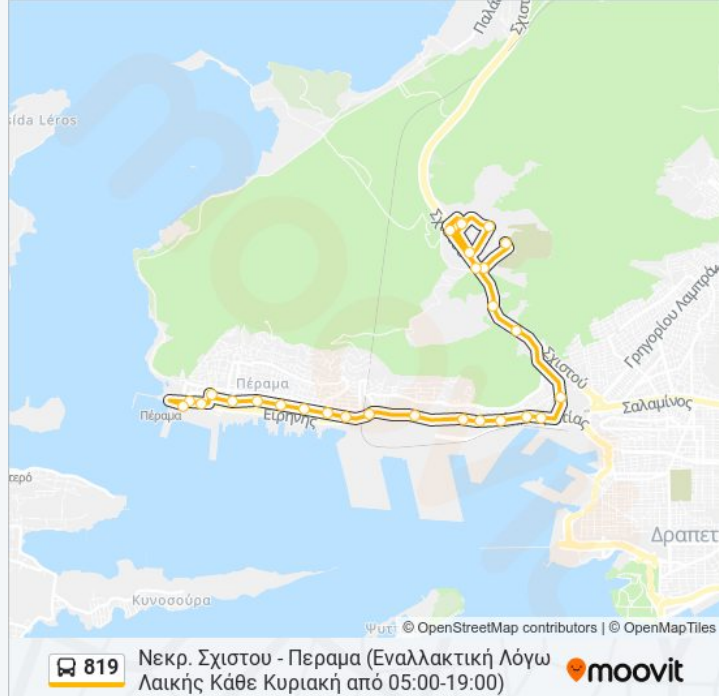

Τραπεζα - Trapeza

25ης Μαρτιου - 25th Martiou

Πλατεια - Plateia

Αγ. Γεωργιος - Agios Georgios

Αναπαυσεως - Anapafseos

Αφετηρια 818,819 (Περαμα) - Perama

Κατεύθυνση: Περαμα - Νεκρ. Σχιστου

23 στάσεις