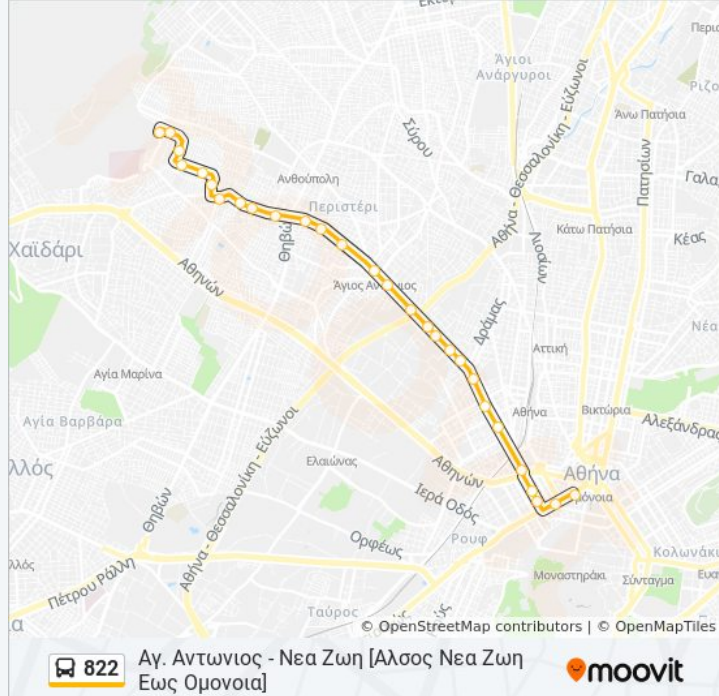

Δευτέρα	5:00 ΠΜ
Τρίτη	5:00 ΠΜ
Τετάρτη	5:00 ΠΜ
Πέμπτη	5:00 ΠΜ
Παρασκευή	5:00 ΠΜ
Σάββατο	Δεν Λειτουργεί
Κυριακή	Δεν Λειτουργεί

**Πληροφορίες για τη γραμμή 822 λεωφορείο**

**Κατεύθυνση:** Αγ. Αντωνιος - Νεα Ζωη [Αλσος Νεα Ζωη Εως Ομονοια]

Λαου - Laoy

Πειραιως

Ωδειο - Odeio

Τερμα 822 (Ομονοια)

**Κατεύθυνση: Αγ. Αντωνιος - Νεα Ζωη [Αλσος Νεα Ζωη Εως Στ. Αγ.Αντωνιο]**

17 στάσεις

[ΠΡΟΒΟΛΗ ΔΡΟΜΟΛΟΓΙΩΝ ΓΡΑΜΜΗΣ](#)

Αλσος Νεας Ζωης