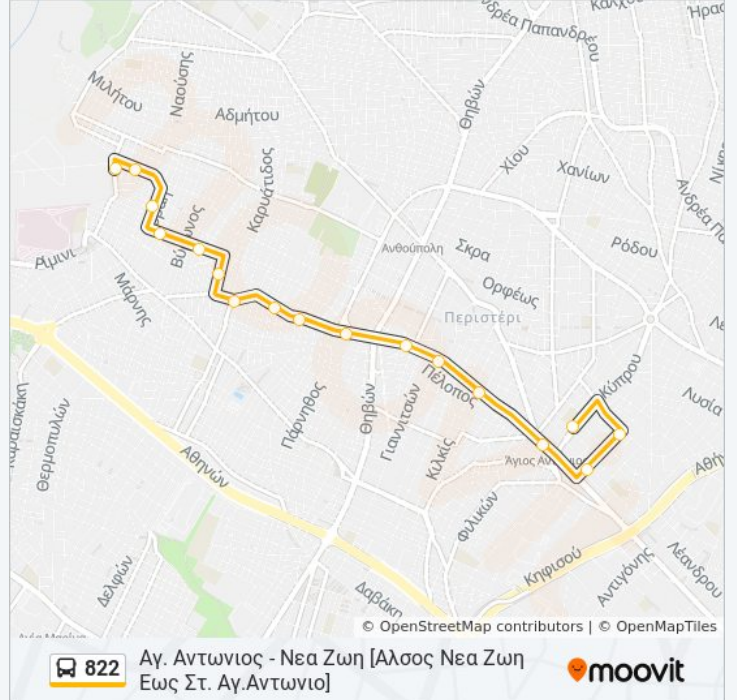

Εκατοδενδρα

Ικα

Λαχανα

Αστυνομια

Στ. Αγ. Αντωνιος - St. Ag. Antonios

1η Ζωοδοχου Πηγης

2η Ζωοδοχου Πηγης

Αφετηρια 706,822,823 (Στ. Αγ.Αντωνιοσ)

### Ωρες Δρομολογιων για τη γραμμή 822 λεωφορειο

Αγ. Αντωνιος - Νεα Ζωη [Αλσος Νεα Ζωη Εως Στ. Αγ.Αντωνιο] Πρόγραμμα Διαδρομής:

Δευτέρα	5:12 ΠΜ - 6:04 ΠΜ
Τρίτη	5:12 ΠΜ - 6:04 ΠΜ
Τετάρτη	5:12 ΠΜ - 6:04 ΠΜ
Πέμπτη	5:12 ΠΜ - 6:04 ΠΜ
Παρασκευή	5:12 ΠΜ - 6:04 ΠΜ
Σάββατο	5:10 ΠΜ - 5:25 ΠΜ
Κυριακή	5:10 ΠΜ

### Πληροφορίες για τη γραμμή 822 λεωφορειο

**Κατεύθυνση:** Αγ. Αντωνιος - Νεα Ζωη [Αλσος Νεα Ζωη Εως Στ. Αγ.Αντωνιο]

**Στάσεις:** 17

**Διάρκεια Ταξιδιού:** 10 λεπ

**Περίληψη Γραμμής:**

## Κατεύθυνση: Αγ. Αντωνιος - Νεα Ζωη [Εως Αλσος Νεα Ζωη]

16 στάσεις

[ΠΡΟΒΟΛΗ ΔΡΟΜΟΛΟΓΙΩΝ ΓΡΑΜΜΗΣ](#)

Αφετηρια 706,822,823 (Στ. Αγ.Αντωνιοσ)

Στ. Μετρο Αγ. Αντωνιος

Αγ. Αντωνιος

Αστυνομια

Λαχανα