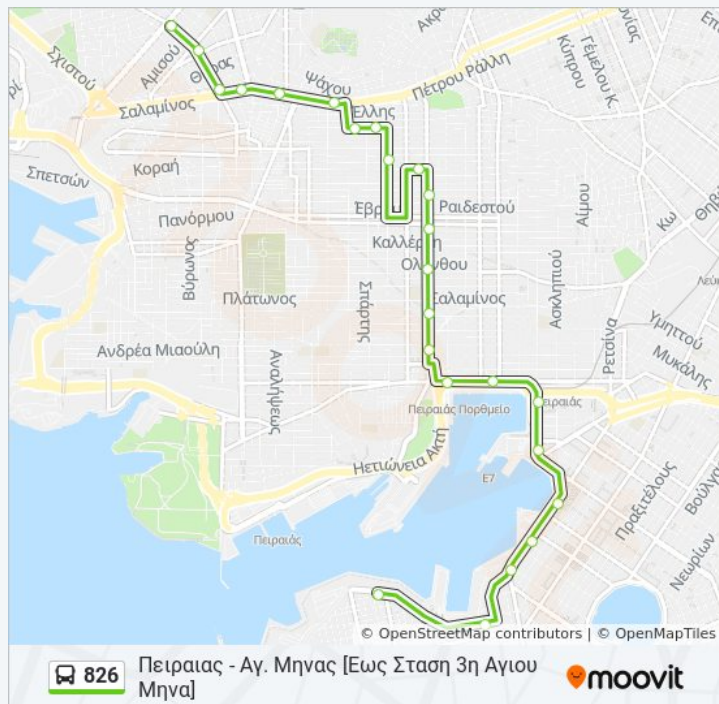

2η Αγ.Μηνα

3η Αγ. Μηνα

Πληροφορίες για τη γραμμή 826 λεωφορείο

Κατεύθυνση: Πειραιας - Αγ. Μηνας (Εως Σταση 3η Αγίου Μηνά)

Στάσεις: 24

Διάρκεια Ταξιδιού: 14 λεπ

Περίληψη Γραμμής:

Οι ώρες δρομολογίων και οι χάρτες διαδρομών για τη γραμμή 826 λεωφορείο είναι διαθέσιμες σε ένα εκτός σύνδεσης PDF στο moovitapp.com. Χρησιμοποιήστε [Εφαρμογή Moovit](#) για να δείτε ώρες λεωφορείων ζωντανά, δρομολόγια τρένων ή μετρό και βήμα βήμα οδηγίες για όλες τις δημόσιες συγκοινωνίες στη πόλη Αθήνα.