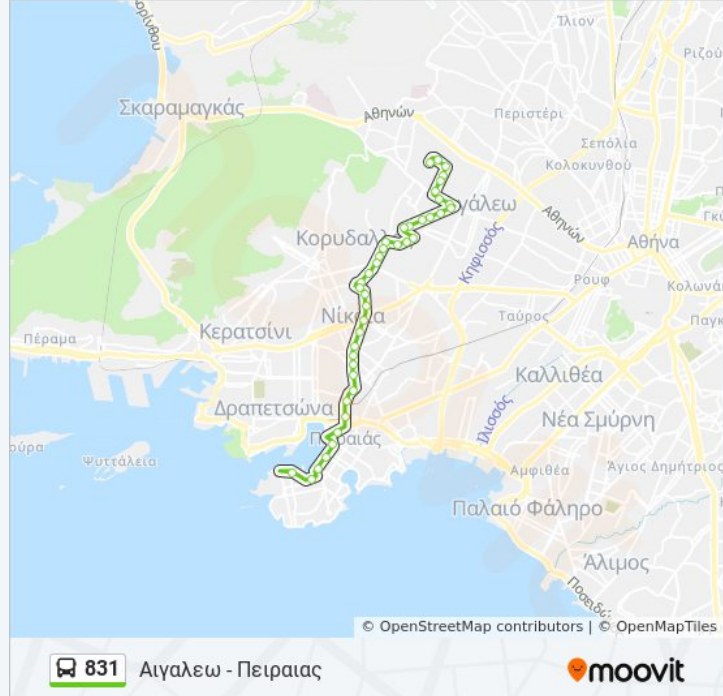

Πελοποννησου

Ταξιαρχων

Αγ. Αρτεμιος

Στ. Κορυδαλλος

Πλ. Ελευθεριας

Παλ. Τερμα

Στεργιοπουλου

Περιβολακι

Αγ. Ιωαννης

Γεφυρα

7ης Μαρτη

Αγ. Αναργυροι

Σχολειο - Sxoleio

Λευκα - Lefka

Ρετινα - Retsina

Αγ. Διονυσιος - Ag. Dionysios

Γουναρη - Gounari

Αγ. Σπυριδωνας - Ag. Spyridonas

Ολυμπιακη - Olympiakh

Αγ. Νικολαος - Ag. Nikolaos

Τελωνειο - Teloneio

Αφετηρια 827,828,831 (Πειραιας) - Peiraias

**Κατεύθυνση: Αιγαλεω - Πειραιας (Εναλλακτική
Λόγω Λαϊκής Κάθε Δευτέρα 05:00-17:00)**

39 στάσεις

[ΠΡΟΒΟΛΗ ΔΡΟΜΟΛΟΓΙΩΝ ΓΡΑΜΜΗΣ](#)

Τει Αθηνας

Αγ. Τριαδα

2η Κορυτσας

1η Κορυτσας

Πλ. Δαβακη

Οτε

**Ώρες Δρομολογίων για τη γραμμή 831
Λεωφορείο**

Αιγαλεω - Πειραιας (Εναλλακτική Λόγω Λαϊκής Κάθε
Δευτέρα 05:00-17:00) Πρόγραμμα Διαδρομής:

Δευτέρα	5:00 ΠΜ - 4:55 ΜΜ
Τρίτη	Δεν Λειτουργεί
Τετάρτη	Δεν Λειτουργεί
Πέμπτη	Δεν Λειτουργεί
Παρασκευή	Δεν Λειτουργεί
Σάββατο	Δεν Λειτουργεί
Κυριακή	Δεν Λειτουργεί