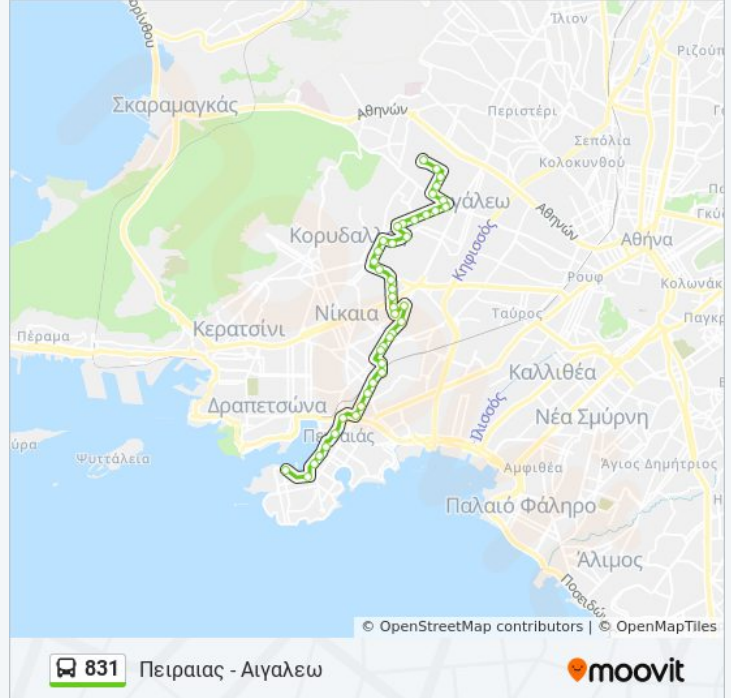

5η Κορυδαλλου

4η Κορυδαλλου

3η Κορυδαλλου

Λελας Καραγιαννη

1η Κορυδαλλου

Οτε

Πλ. Δαβακη

Αριστειδου

Παρνασσου

Αγ. Τριαδα

Τερμα 831 (Αιγαλεω)

**Κατεύθυνση: Πειραιας - Αιγαλεω (Εναλλακτική
Λόγω Λαϊκής Κάθε Δευτέρα 05:00-17:00)**

41 στάσεις

[ΠΡΟΒΟΛΗ ΔΡΟΜΟΛΟΓΙΩΝ ΓΡΑΜΜΗΣ](#)

Αφετηρια 827,828,831 (Πειραιασ) - Peiraias