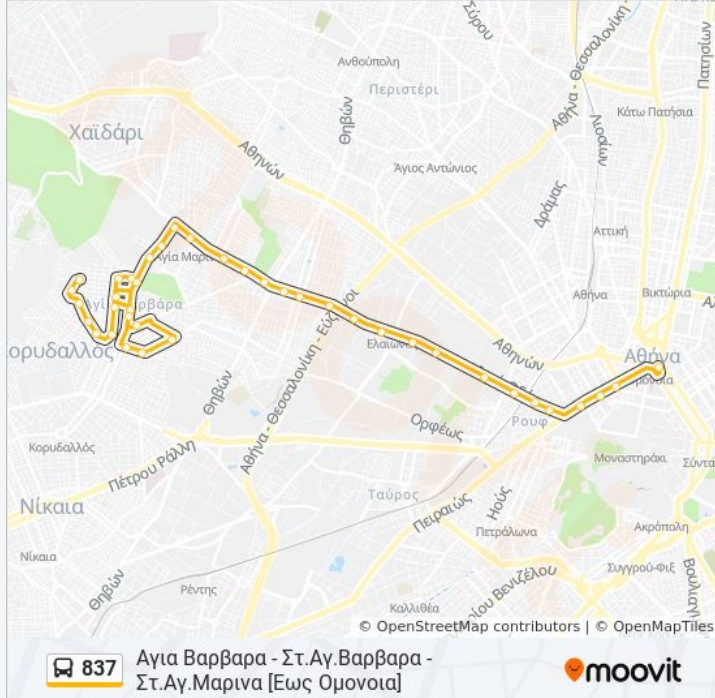

Στ. Αγ. Μαρινα

Πλ. Δαβακη

Οτε

Μπαρουταδικο

Γεωργιος Ζαμπετας

Εσταυρωμενος

Αγ. Γεωργιος

Αγ. Παντελεημων

Αμαξοστασιο Δημου

Αγ. Σαββας

Ιερη Ελια

Γεωπονικη Σχολη

Σπ. Πατση - Sp. Patsh

Σιδερα

Παλαια Αγορα

Ασωματων - Asomaton

Ικα - Ika

Ωδειο - Odeio

Ομονοια-Ρεξ

Οι ώρες δρομολογίων και οι χάρτες διαδρομών για τη γραμμή 837 λεωφορείο είναι διαθέσιμες σε ένα εκτός σύνδεσης PDF στο moovitapp.com. Χρησιμοποιήστε [Εφαρμογή Moovit](#) για να δείτε ώρες λεωφορείων ζωντανά, δρομολόγια τρένων ή μετρό και βήμα βήμα οδηγίες για όλες τις δημόσιες συγκοινωνίες στη πόλη Αθήνα.

[Σχετικά με το Moovit](#) • [Λύσεις MaaS](#) • [Υποστηριζόμενες χώρες](#) • [Κοινότητα Mooviter](#)

© 2024 Moovit - Όλα τα δικαιώματα διατηρούνται

Δείτε Ώρες Αφίξης Ζωντανά