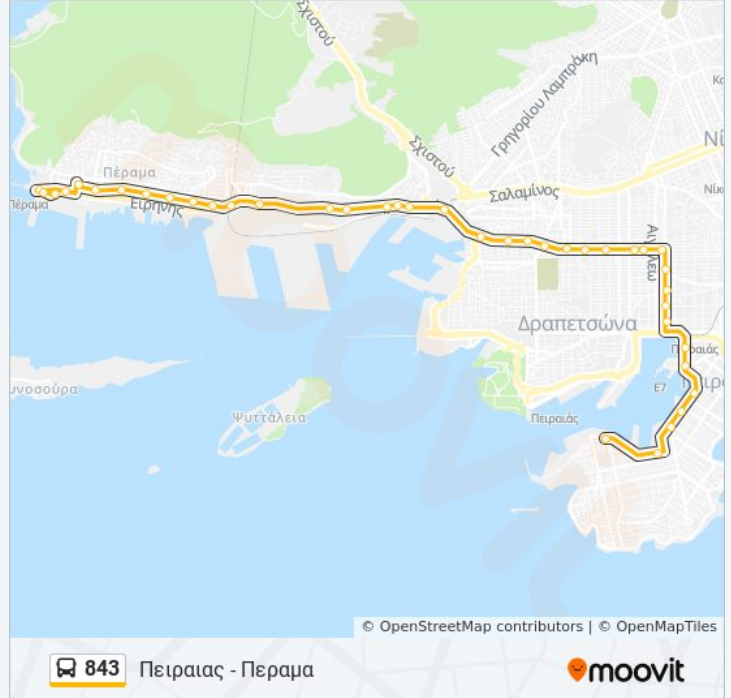

Σχολειο

Αγ. Νικολαος

Οτε

Τραπεζα

25ης Μαρτιου

Πλατεια

Αγ. Γεωργιος

Αναπαυσεως

Σταση Αποβιβασης

Αφετηρια - Τερμα 843,841,842 (Περαμα)

843 Πειραιας - Περαμα

moovit

Κατεύθυνση: Περαμα - Πειραιας

39 στάσεις

[ΠΡΟΒΟΛΗ ΔΡΟΜΟΛΟΓΙΩΝ ΓΡΑΜΜΗΣ](#)

Αφετηρια - Τερμα 843,841,842 (Περαμα)