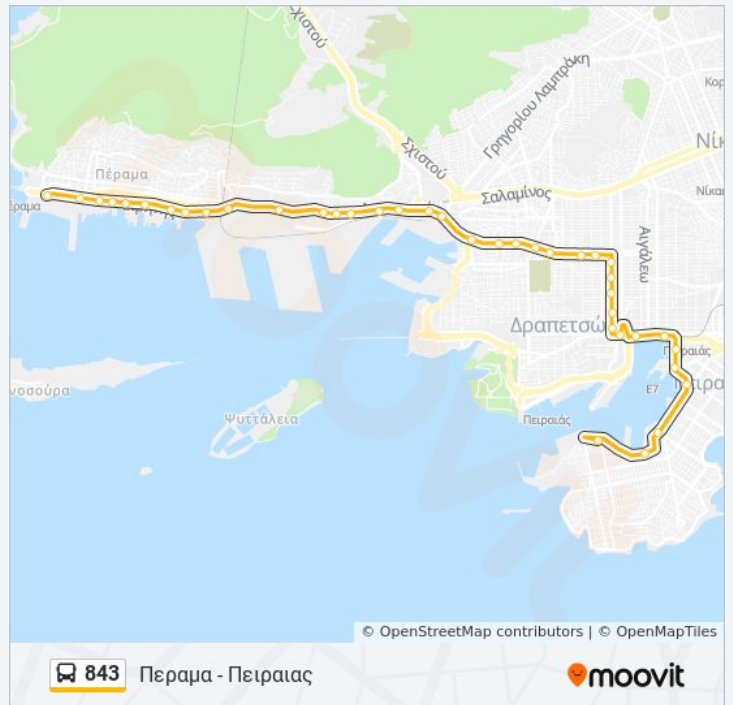

Περαμα - Πειραιας Πρόγραμμα Διαδρομής:

Δευτέρα	12:00 ΠΜ - 11:40 ΜΜ
Τρίτη	12:00 ΠΜ - 11:40 ΜΜ
Τετάρτη	12:00 ΠΜ - 11:40 ΜΜ
Πέμπτη	12:00 ΠΜ - 11:40 ΜΜ
Παρασκευή	12:00 ΠΜ - 11:40 ΜΜ
Σάββατο	12:00 ΠΜ - 11:40 ΜΜ
Κυριακή	12:00 ΠΜ - 10:45 ΜΜ

Πληροφορίες για τη γραμμή 843 λεωφορείο

Κατεύθυνση: Πέραμα - Πειραιας

Στάσεις: 39

Διάρκεια Ταξιδιού: 28 λεπ

Περίληψη Γραμμής:

Παναγιωτη Σαλπεα

Σιδερα

Βρ