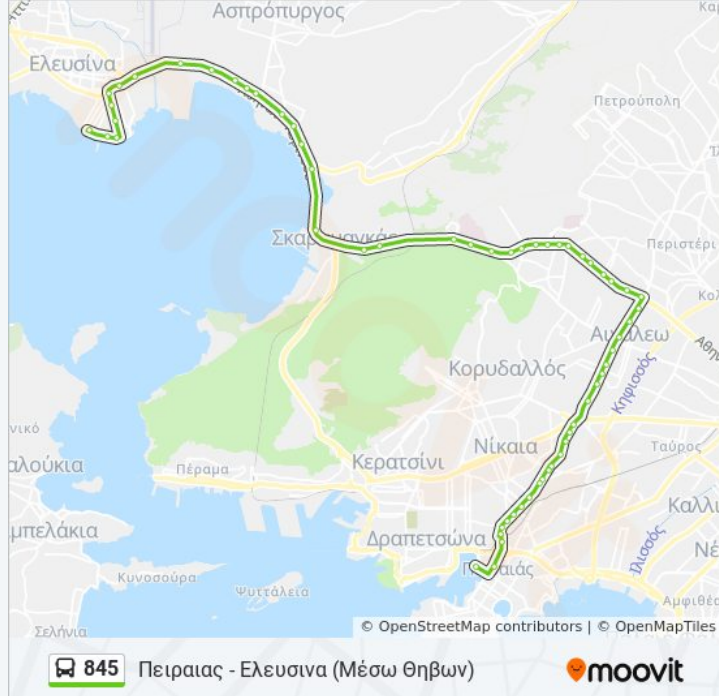

Παν/Μιο Δυτικής Αττικής-Παν/Πολη Αρχαίου
Ελαιωνα

Θεοχαρακη

Γεφυρακι

Μακρης

Αιγαλεω

Θεοδωρος Πολυκανδριωτης

Γυμνασιο

Αγ. Σπυριδωνας

Θηβων - Thivon

Σκαλακια - Skalakia

Παν/Μιο Δυτικής Αττικής - Παν/Πολη Αλσους
Αιγαλεω / Pan/Mio Dytikhhs Attikhs - Pan/Polh
Alsoys Aigaleo

Πηγαδακι - Phgadaki

Καμπινγκ - Camping

Ελαιων - Elaion

Παλατακι - Palatakí

Κεδ - Ked

Οτε - Δημαρχειο / Ote - Dhmarxeio

Δημαρχειο - Dhmarxeio

Μυλωνα - Mylona

Φουρνος - Foyrnos

Δαφνι - Dafni

Ψυχιατρειον - Μονη Δαφνιου

Βυζαντιου

1η Αφαιας - Ιερο Αφροδιτης

2η Αφαιας

Σκαραμαγκας

Διυλιστηρια

Χαλυβουργεια

Χαλυψ

Λουζιτανια

Ικα