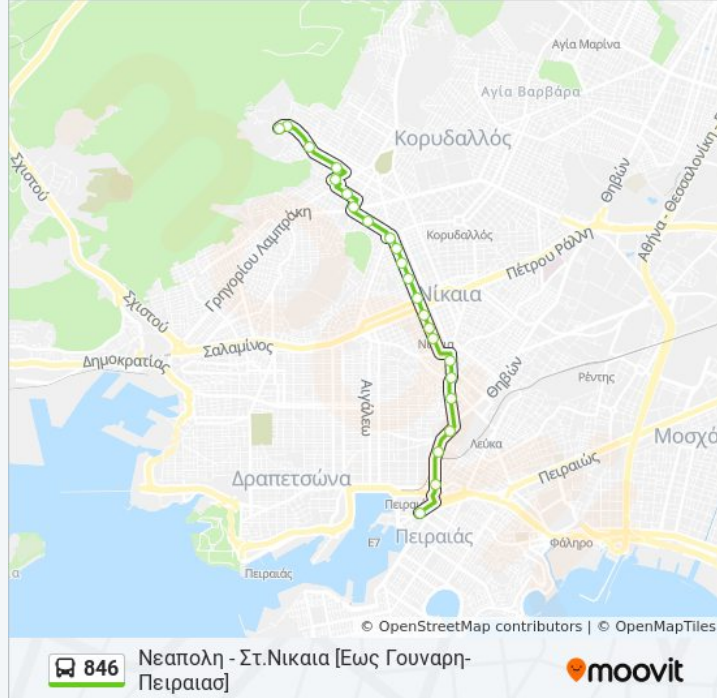

Χρησιμοποιήστε την εφαρμογή Moovit για να βρείτε τον πιο κοντινό σταθμό για τη γραμμή 846 λεωφορείο και να βρείτε τότε φτάνει η επόμενη γραμμή 846 λεωφορείο.

Κατεύθυνση: Νεαπολη - Στ. Νικαια

31 στάσεις

[ΠΡΟΒΟΛΗ ΔΡΟΜΟΛΟΓΙΩΝ ΓΡΑΜΜΗΣ](#)

7ης Μαρτη

Αγ. Αναργυροι

Σχολειο - Sxoleio

Λευκα - Lefka

Ρετσινα - Retsina

Αγ. Διονυσιος - Ag. Dionysios

Γουναρη - Gounari

Οι ώρες δρομολογίων και οι χάρτες διαδρομών για τη γραμμή 846 λεωφορείο είναι διαθέσιμες σε ένα εκτός σύνδεσης PDF στο moovitapp.com. Χρησιμοποιήστε [Εφαρμογή Moovit](#) για να δείτε ώρες λεωφορείων ζωντανά, δρομολόγια τρένων ή μετρό και βήμα βήμα οδηγίες για όλες τις δημόσιες συγκοινωνίες στη πόλη Αθήνα.