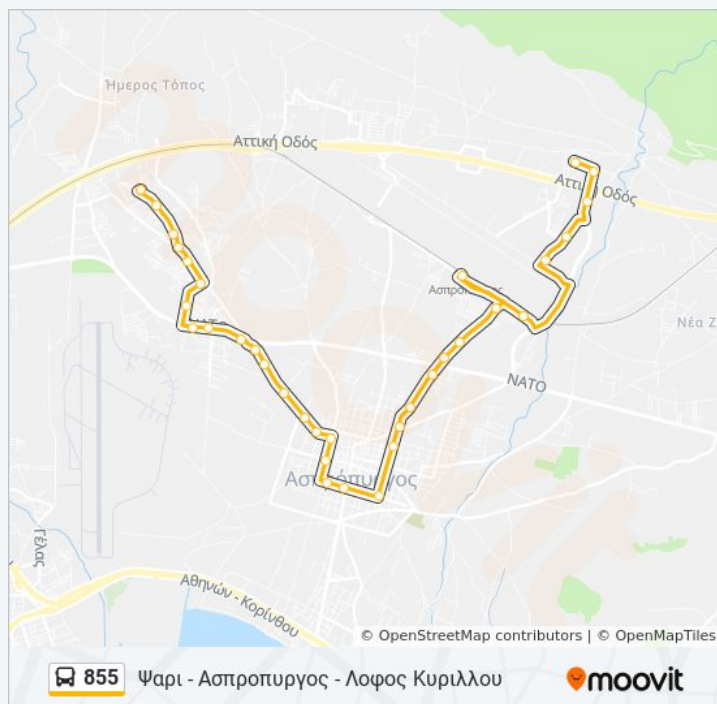

Κεμ

Αγ. Παρασκευη

Τερμα 855 (Λοφος Κυριλλου)

Στάσεις: 34

Διάρκεια Ταξιδιού: 31 λεπ

Περίληψη Γραμμής:

Κατεύθυνση: Ψαρι - Ασπροπυργος - Λοφος Κυριλλου (Εναλλακτική Λόγω Λαϊκής Κάθε Σάββατο Έως 17:00)

31 στάσεις