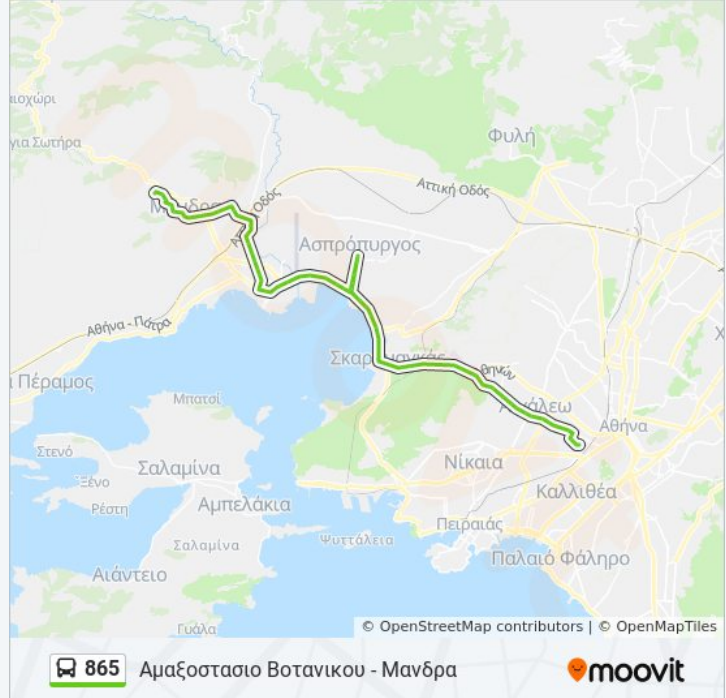

### Πληροφορίες για τη γραμμή 865 λεωφορείο

**Κατεύθυνση:** Αμαξοστασιο Βοτανικου - Μανδρα

**Στάσεις:** 80

**Διάρκεια Ταξιδιού:** 66 λεπ

**Περίληψη Γραμμής:**

Κουνελια  
Σχολεια  
Στροφή Δασους  
Κολωνες  
Διομηδειος  
Ψυχιατρειον - Μονη Δαφνιου  
Βυζαντιου  
1η Αφαιας - Ιερο Αφροδιτης  
2η Αφαιας  
Σκαραμαγκας  
Διυλιστηρια  
Χαλυβουργεια  
Χαλυψ  
Λουζιτανια  
Διασταυρωση  
Καλλεργη  
Κεραια Οτε  
Σιδερα  
Οτε  
Σιδερα  
Κεραια Οτε  
Καλλεργη  
Διασταυρωση  
Ικα  
Παραδεισος  
Φοινιξ  
Πετρολινα  
Αγγελοπουλου  
Λευκες  
2η Αεροδρομιου  
Οτε  
Στροφή Μαγουλας  
Εθν. Αντιστασεως