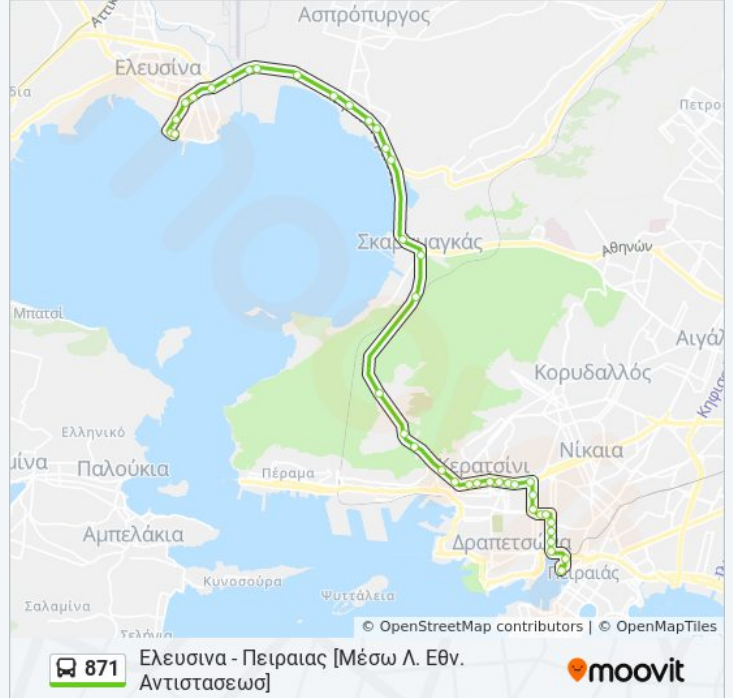

4η Σχιστου - 4th Sxistoy

3η Σχιστου - 3rd Sxistoy

2η Σχιστου - 2nd Sxistoy

Σχολειο - Sxoleio

1η Σχιστου - 1st Sxistoy

Δαγκλη

Αστρον

Στροφη Αμφιαλης

Σολωμου

Νερο

Ρομαντζο

Τζαηη

Ψαρων

Χορμοβιτου

Αγ. Δημητριος

Δερβενακιων

Χαρτοφύλακας

Σιδερα

Παπαστρατος

Καστορος

Στ.Μετρο Πειραιας - St.Metro Peiraias

Αφετηρια 801,803,845,871,871τ,900 (Πειραιασ-Πλ. Καραισκακη)

Κατεύθυνση: Πειραιας - Ελευσινα (Μέσω Λ. Εθν. Αντιστασεωσ)

47 στάσεις

[ΠΡΟΒΟΛΗ ΔΡΟΜΟΛΟΓΙΩΝ ΓΡΑΜΜΗΣ](#)

Αφετηρια 801,803,845,871,871τ,900 (Πειραιασ-Πλ. Καραισκακη)

Στ.Μετρο Πειραιας - St.Metro Peiraias

Αιτωλικου - Aitolikoy

Αγ. Διονυσιος

Γεφυρα

Ώρες Δρομολογιων για τη γραμμή 871 Λεωφορειο

Πειραιας - Ελευσινα (Μέσω Λ. Εθν. Αντιστασεωσ)
Πρόγραμμα Διαδρομής:

Δευτέρα	5:35 ΠΜ - 9:40 ΜΜ
Τρίτη	5:35 ΠΜ - 9:40 ΜΜ
Τετάρτη	5:35 ΠΜ - 9:40 ΜΜ
Πέμπτη	5:35 ΠΜ - 9:40 ΜΜ
Παρασκευή	5:35 ΠΜ - 9:40 ΜΜ
Σάββατο	5:40 ΠΜ - 9:35 ΜΜ
Κυριακή	5:45 ΠΜ - 6:30 ΜΜ