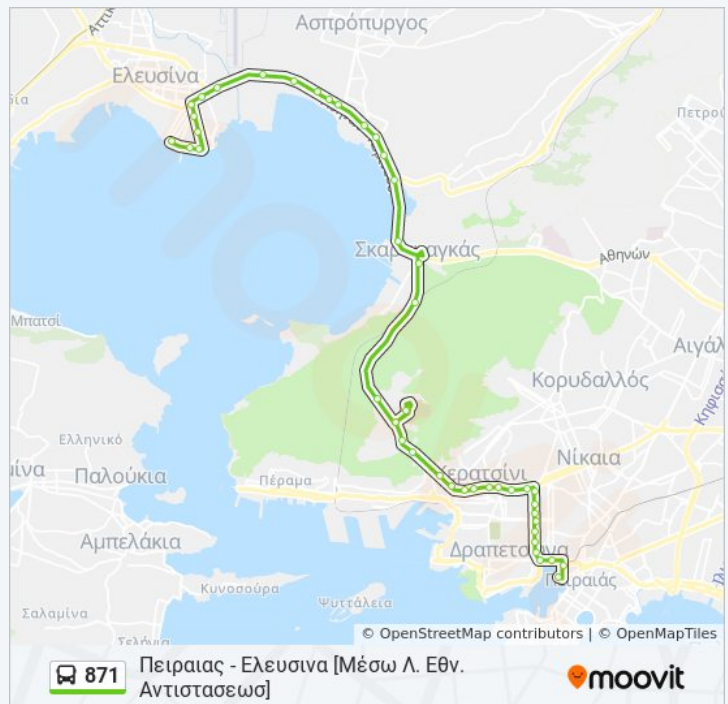

Πετρολινα

Πληροφορίες για τη γραμμή 871 λεωφορείο

Κατεύθυνση: Πειραιας - Ελευσινα (Μέσω Λ. Εθν. Αντιστασεωσ)

Στάσεις: 47

Διάρκεια Ταξιδιού: 59 λεπ

Περίληψη Γραμμής:

Αγγελοπουλου

Λευκες