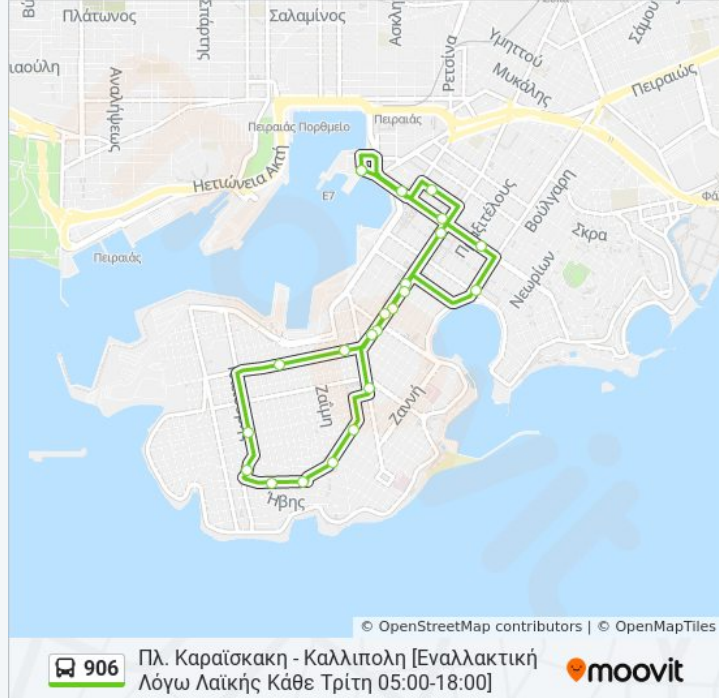

Χρησιμοποιήστε την εφαρμογή Moovit για να βρείτε τον πιο κοντινό σταθμό για τη γραμμή 906 λεωφορείο και να βρείτε πότε φτάνει η επόμενη γραμμή 906 λεωφορείο.

Κατεύθυνση: Πλ. Καραϊσκακη - Καλλιπολη

24 στάσεις

Πληροφορίες για τη γραμμή 906 Λεωφορείο

Κατεύθυνση: Πλ. Καραϊσκακη - Καλλιπολη
[Εναλλακτική Λόγω Λαϊκής Κάθε Τρίτη 05:00-18:00]

Στάσεις: 23

Διάρκεια Ταξιδιού: 16 λεπ

Περίληψη Γραμμής:

Αφετηρία 500,906,E90 (Πειραιας Πλ.
Καραϊσκακη) - Peiraias Pl. Karaiskaki