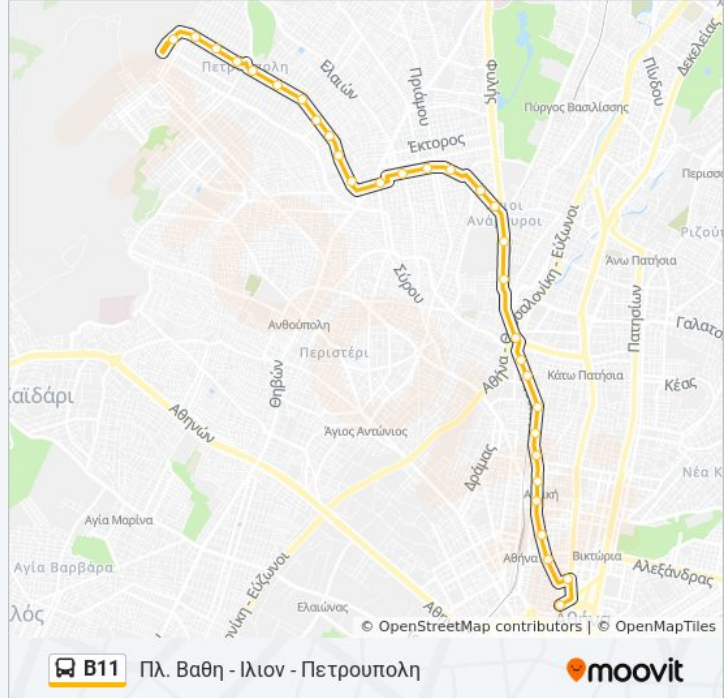

Πλ. Ελευθερίας

Οαση

Πολυτεκνων

Σιδερη

Πεταλουδα

Παραγκα

Καψη

Φαρμακειο

Δημαρχειο

Παλ.Τερμα

Καμινιωτη

Καναρη

Παλ.Τερμα

Τερμα A11,B11,747 (Πετρουπολη) - Petroupoli

Οι ώρες δρομολογίων και οι χάρτες διαδρομών για τη γραμμή B11 λεωφορείο είναι διαθέσιμες σε ένα εκτός σύνδεσης PDF στο moovitapp.com. Χρησιμοποιήστε [Εφαρμογή Moovit](#) για να δείτε ώρες λεωφορείων ζωντανά, δρομολόγια τρένων ή μετρό και βήμα βήμα οδηγίες για όλες τις δημόσιες συγκοινωνίες στη πόλη Αθήνα.

[Σχετικά με το Moovit](#) • [Λύσεις MaaS](#) • [Υποστηριζόμενες χώρες](#) • [Κοινότητα Mooviter](#)

© 2024 Moovit - Όλα τα δικαιώματα διατηρούνται

Δείτε Ώρες Άφιξης Ζωντανά