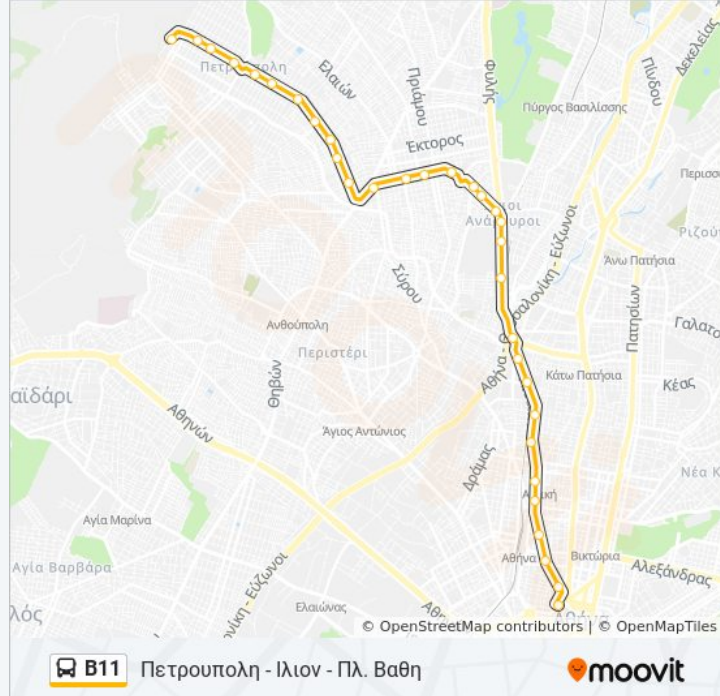

Θυμαρακια - Thymarakia

Στ. Αττικη - St. Attikh

Πλ. Αττικης - Pl. Attikhs

Παιωνιου

Ιουλιανου

Πλ. Βαθη

Αφετηρια A11,B11 (Πλ. Βαθησ) - Pl. Vathi

Κατεύθυνση: Πλ. Βαθη - Ιλιον - Πετρουπολη