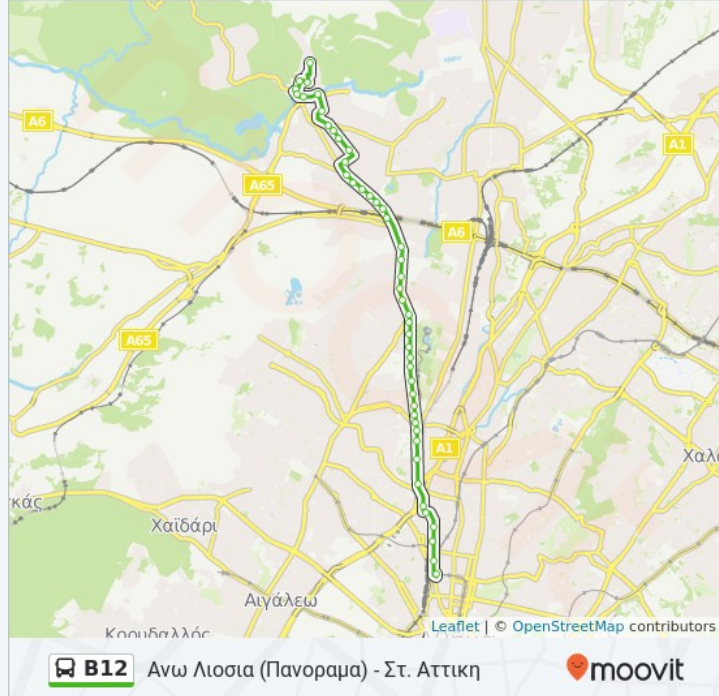

### Κατεύθυνση: Μαρνη - Ανω Λιοσια (Πανοραμα)

40 στάσεις

[ΠΡΟΒΟΛΗ ΔΡΟΜΟΛΟΓΙΩΝ ΓΡΑΜΜΗΣ](#)

Αφετηρια B12 (Πολυτεχνειο)

Στουρναρη - Stournarh

Σουρμελη