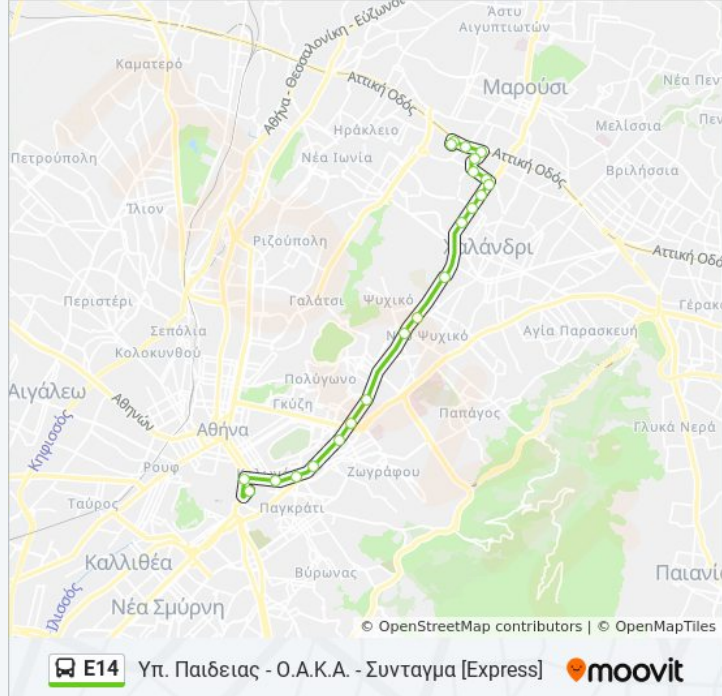

Νοσοκ. Ευαγγελισμος - Nosokomeio
Eyaggelismos

Ρηγιλλης - Rhgillhs

Συνταγμα - Syntagma

Αφετηρια E14, X14 (Ζαππειο) - Zappio

Οι ώρες δρομολογίων και οι χάρτες διαδρομών για τη γραμμή E14 λεωφορείο είναι διαθέσιμες σε ένα εκτός σύνδεσης PDF στο moovitapp.com. Χρησιμοποιήστε [Εφαρμογή Moovit](#) για να δείτε ώρες λεωφορείων ζωντανά, δρομολόγια τρένων ή μετρό και βήμα βήμα οδηγίες για όλες τις δημόσιες συγκοινωνίες στη πόλη Αθήνα.

[Σχετικά με το Moovit](#) • [Λύσεις MaaS](#) • [Υποστηριζόμενες χώρες](#) • [Κοινότητα Mooviter](#)

© 2024 Moovit - Όλα τα δικαιώματα διατηρούνται

Δείτε Ώρες Άφιξης Ζωντανά