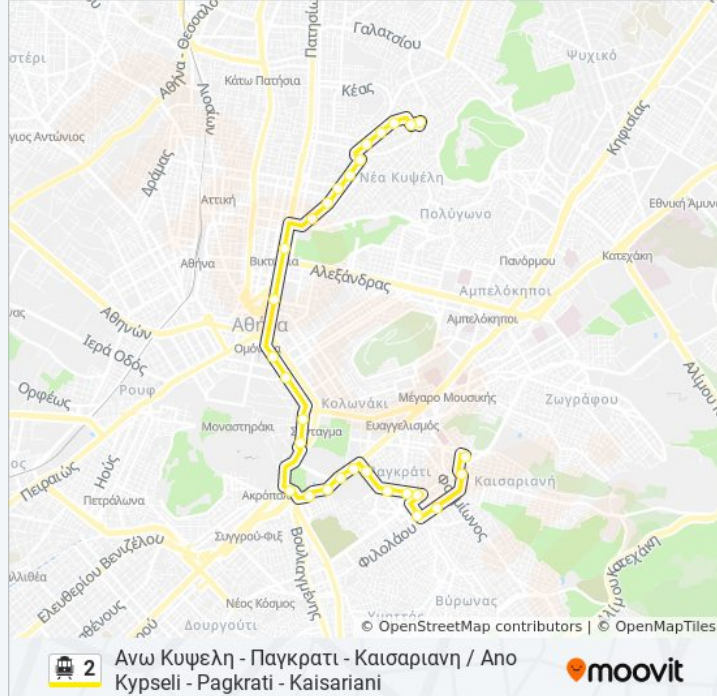

Κολυμβητήριο - Kolymbhthrio

Μετς - Mets

Σταδιο - Stadio

Αγ. Σπυριδων - Ag. Spyridon

Πλ. Πλαστηρα - Pl. Plasthra

Αλσος - Alsos

Παγκρατι - Pagkrati

Φιλολαου - Filolaou

Λευκιππου - Levkiproy

Αγιος Νικολαος - Agios Nikolaos

Τερμα 2 (Καισαριανη) - Kesariani

Κατεύθυνση: Καισαριανη - Παγκρατι - Ανω Κυψελη [Προσωρινή Λόγω Έργων] / Kaisariani - Pagkrati - Ano Kypseli [Temporary

25 στάσεις

[ΠΡΟΒΟΛΗ ΔΡΟΜΟΛΟΓΙΩΝ ΓΡΑΜΜΗΣ](#)

Τερμα 2 (Καισαριανη) - Kesariani

Αγ. Νικολαος - Ag. Nikolaos

Κωννος - Kononos

Παγκρατι - Pagkrati

Αλσος - Alsos

Πλ. Πλαστηρα - Pl. Plasthra

Αγ. Σπυριδων - Ag. Spyridon

Σταδιο - Stadio

Αγ. Φωτεινη - Ag. Foteinh

Μακρυγιαννη - Makrygiannh

Συνταγμα

Ακαδημια - Akadhmia

Ρεξ - Rex

Πολυτεχνειο - Polytexneio

Αιγυπτου - Egiptoy

Πανελληνιος - Panellinios

Επτανησου - Eptanhsoy

Ώρες Δρομολογίων για τη γραμμή 2 τρόλεϊ

Καισαριανη - Παγκρατι - Ανω Κυψελη [Προσωρινή Λόγω Έργων] / Kaisariani - Pagkrati - Ano Kypseli [Temporary Πρόγραμμα Διαδρομής:

Δευτέρα	12:35 ΠΜ - 11:35 ΜΜ
Τρίτη	6:30 ΠΜ - 11:35 ΜΜ
Τετάρτη	6:30 ΠΜ - 11:35 ΜΜ
Πέμπτη	6:30 ΠΜ - 11:35 ΜΜ
Παρασκευή	6:30 ΠΜ - 11:35 ΜΜ
Σάββατο	6:30 ΠΜ - 11:35 ΜΜ
Κυριακή	6:30 ΠΜ - 10:40 ΜΜ

Πληροφορίες για τη γραμμή 2 τρόλεϊ

Κατεύθυνση: Καισαριανη - Παγκρατι - Ανω Κυψελη [Προσωρινή Λόγω Έργων] / Kaisariani - Pagkrati - Ano Kypseli [Temporary

Στάσεις: 25

Διάρκεια Ταξιδιού: 34 λεπ

Περίληψη Γραμμής:

[Χάρτης Γραμμής 2 τρόλεϊ](#)