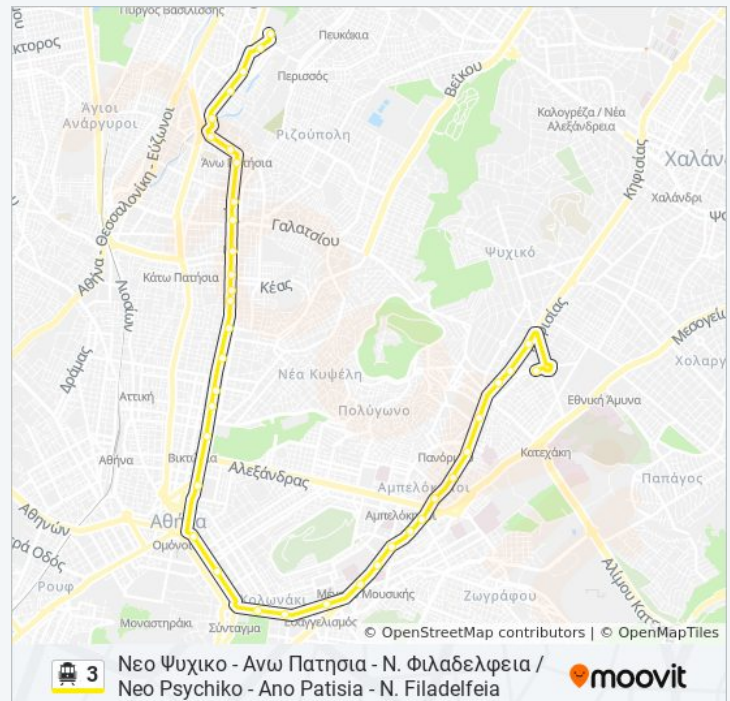

Ώρες Δρομολογίων για τη γραμμή 3 τρόλεϊ

Νεο Ψυχικό - Ανω Πατησία - Ν. Φιλαδέλφεια / Neo Psychiko - Ano Patisia - N. Filadelfeia Πρόγραμμα Διαδρομής:

Δευτέρα	12:00 ΠΜ - 11:35 ΜΜ
Τρίτη	12:00 ΠΜ - 11:35 ΜΜ
Τετάρτη	12:00 ΠΜ - 11:35 ΜΜ
Πέμπτη	12:00 ΠΜ - 11:35 ΜΜ
Παρασκευή	12:00 ΠΜ - 11:35 ΜΜ
Σάββατο	12:00 ΠΜ - 11:20 ΜΜ
Κυριακή	12:00 ΠΜ - 10:35 ΜΜ

Πληροφορίες για τη γραμμή 3 τρόλεϊ

Κατεύθυνση: Νεο Ψυχικό - Ανω Πατησία - Ν. Φιλαδέλφεια / Neo Psychiko - Ano Patisia - N. Filadelfeia

Στάσεις: 38

Διάρκεια Ταξιδιού: 57 λεπ

Περίληψη Γραμμής:

Πλ. Κολιατσου - Pl. Koliatsoy