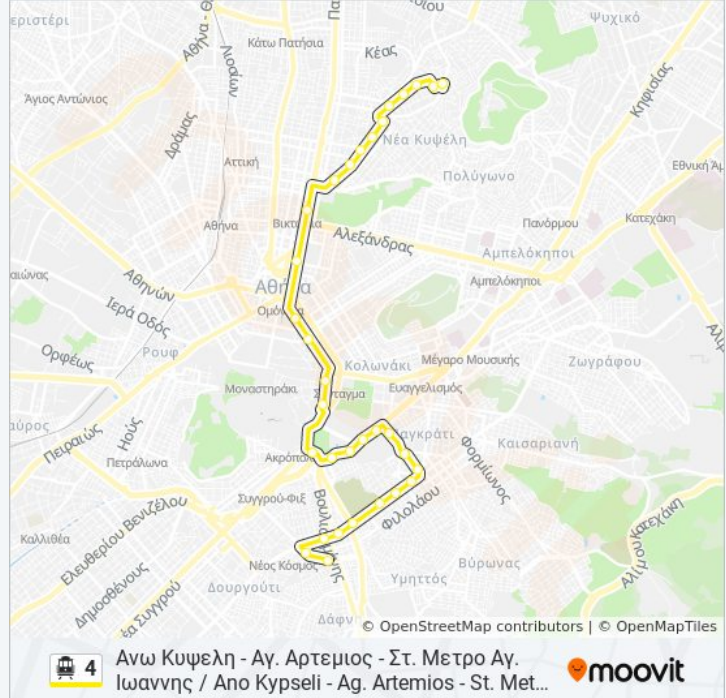

### Πληροφορίες για τη γραμμή 4 τρόλεϊ

**Κατεύθυνση:** Ανω Κυψελή - Αγ. Αρτεμιος - Στ. Μετρο Αγ. Ιωαννης / Ανο Κypseli - Ag. Artemios - St. Metro Ag. Ioannis

**Στάσεις:** 32

**Διάρκεια Ταξιδιού:** 53 λεπ

Νεοπτολεμου - Neoptolemy

Ελτα - Elta

Α' Νεκροταφείο - Α' Nekrotafeio

Ηλιουπολεως - Ilioypoleos

Νικομαχου - Nikomachoy

Βουλιαγμενης - Voyliagmenis

Κασομουλη - Kasomoyli

Τερμα 4 (Αγιος Ιωαννης) - Stathmos Metro Agios Ioannis

**Κατεύθυνση: Στ. Αγ. Ιωαννης - Αγ. Αρτεμιος - Ανω Κυψελη (Προσωρινη) / St. Ag.Ioannis - Ag. Artemios - Ano Kypseli (Temporary)**

28 στάσεις

[ΠΡΟΒΟΛΗ ΔΡΟΜΟΛΟΓΙΩΝ ΓΡΑΜΜΗΣ](#)

Τερμα 4 (Αγιος Ιωαννης) - Stathmos Metro Agios Ioannis