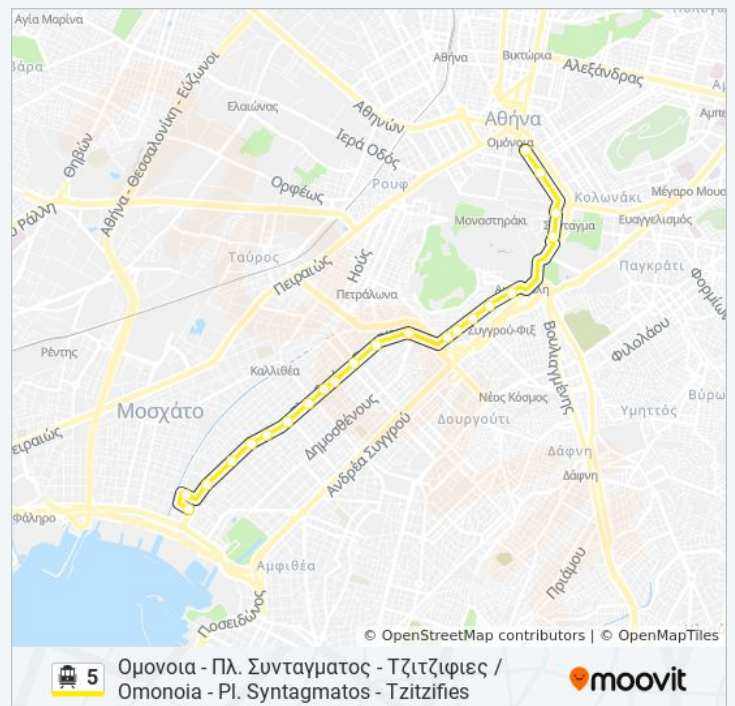

Πυροσβεστικη - Pyrosbestikh

Ιζολα - Izola

Αγησιλαου - Agisilaou

Τερμα (Τζιτζιφισ) - Gigifies

**Κατεύθυνση: Ομονοια - Πλ. Συνταγματος - Τζιτζιφισ / Ομονοια - Pl. Syntagmatos - Tzitzifies**

22 στάσεις

[ΠΡΟΒΟΛΗ ΔΡΟΜΟΛΟΓΙΩΝ ΓΡΑΜΜΗΣ](#)

**Ώρες Δρομολογίων για τη γραμμή 5 τρόλεϊ**

Ομονοια - Πλ. Συνταγματος - Τζιτζιφισ / Ομονοια - Pl. Syntagmatos - Tzitzifies Πρόγραμμα Διαδρομής:

Δευτέρα

Δεν Λειτουργεί

Ομονοια - Omonoia  
 Πλ. Κλαυθμωνος - Pl. Klaythmonos  
 Συνταγμα - Syntagma  
 Φιλελληνων - Filellhnon  
 Αγ. Ιωαννης - Ag. Ioannhs  
 Γαργαρεττα - Gargaretta  
 Ζιννη - Zinnh  
 Κουκακι - Koukaki  
 Παιδικη Χαρα - Paidiki Xara  
 Δημοτικου Σταδιου - Dhmotikoy Stadiou  
 Καραγιαννη - Karagiannh  
 Χαροκοπου - Xarokoroy  
 Δημητρακοπουλου - Dhmhtrakoroyloy  
 Καλλιθεα - Kallithea  
 Πλ. Δαβακη - Pl. Dabakh  
 Σκρα - Skra  
 Κ.Ε.Α.Τ. Πρ.Οικος Τυφλων - Κ.Ε.Α.Τ. Pr. Oikos Tyflon  
 Αγ. Ελεουσα - Ag. Eleousa  
 Πυροσβεστικη - Pyrosbestikh  
 Ιζολα - Izola  
 Αγησιλαου - Agisilaoy  
 Τερμα (Τζιτζιφιεσ) - Gigifies

### Πληροφορίες για τη γραμμή 5 τρόλεϊ

**Κατεύθυνση:** Ομονοια - Πλ. Συνταγματος - Τζιτζιφιεσ / Ομονοια - Πλ. Syntagmatos - Tzitzifies  
**Στάσεις:** 22

**Διάρκεια Ταξιδιού:** 28 λεπ

**Περίληψη Γραμμής:**