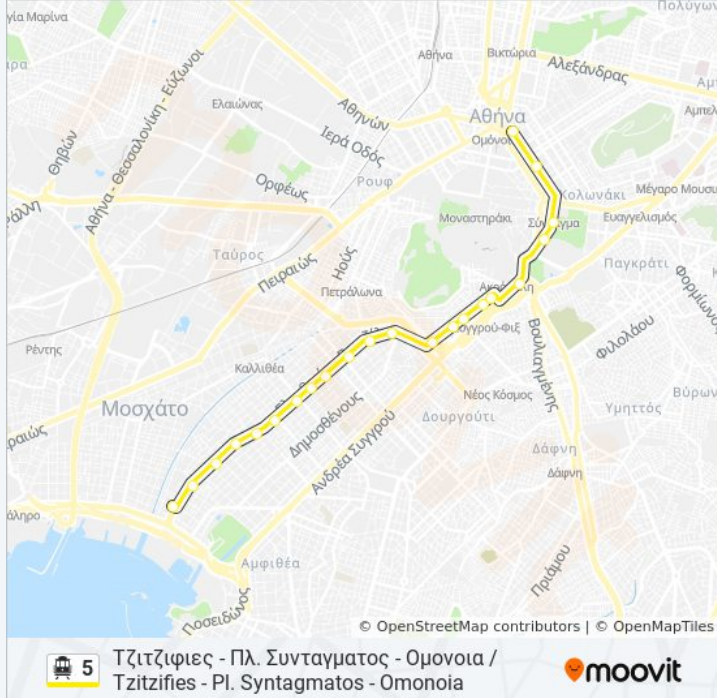

Δευτέρα	Δεν Λειτουργεί
Τρίτη	Δεν Λειτουργεί
Τετάρτη	Δεν Λειτουργεί
Πέμπτη	Δεν Λειτουργεί
Παρασκευή	Δεν Λειτουργεί
Σάββατο	6:05 ΜΜ
Κυριακή	Δεν Λειτουργεί

**Πληροφορίες για τη γραμμή 5 τρόλεϊ**

**Κατεύθυνση: Τζιτζιφιεσ - Πλ. Συνταγματος - Ομονοια / Tzitzifies - Pl. Syntagmatos - Ομονοια**

**Στάσεις: 22**

**Διάρκεια Ταξιδιού: 29 λεπ**

**Περίληψη Γραμμής:**

Συνταγμα

Ακαδημία - Akadhmia

Ομοιοία - Omonoia

Οι ώρες δρομολογίων και οι χάρτες διαδρομών για τη γραμμή 5 τρόλεϊ είναι διαθέσιμες σε ένα εκτός σύνδεσης PDF στο [moovitapp.com](https://moovitapp.com).