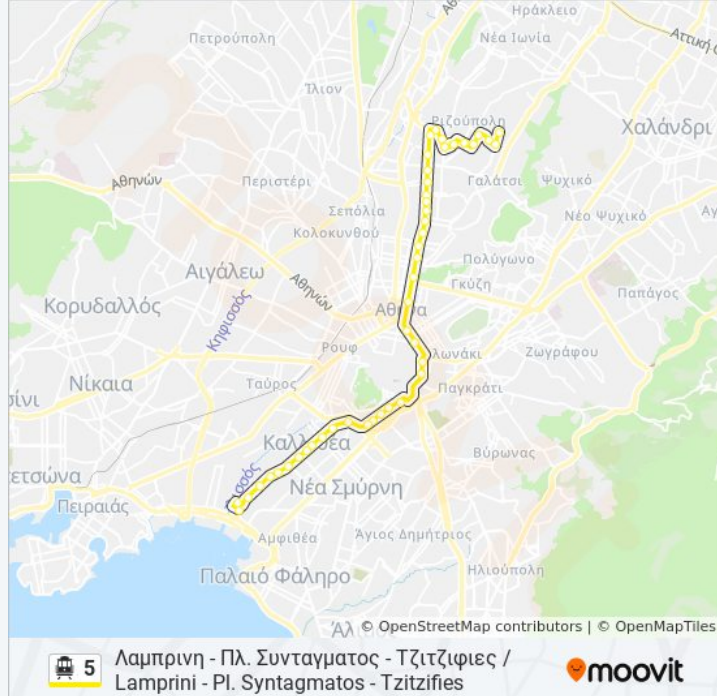

Πυροσβεστικη - Pyrosbestikh

Ιζολα - Izola

Αγησιλαου - Agisilaou

Τερμα (Τζιτζιφισ) - Gigifies

**Κατεύθυνση: Ομονοια - Πλ. Συνταγματος - Τζιτζιφισ / Ομονοια - Pl. Syntagmatos - Tzitzifies**

22 στάσεις

[ΠΡΟΒΟΛΗ ΔΡΟΜΟΛΟΓΙΩΝ ΓΡΑΜΜΗΣ](#)