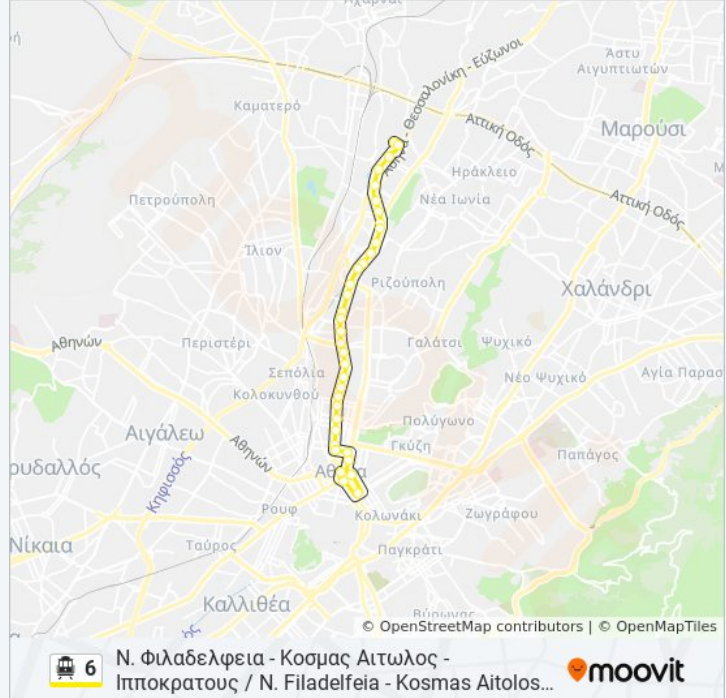

Ομονοια - Omonoia

Αφετηρια 6 (Πλ.Λαυριου) - Pl. Layriouy

Οι ώρες δρομολογίων και οι χάρτες διαδρομών για τη γραμμή 6 τρόλεϊ είναι διαθέσιμες σε ένα εκτός σύνδεσης PDF στο [moovitapp.com](https://moovitapp.com).