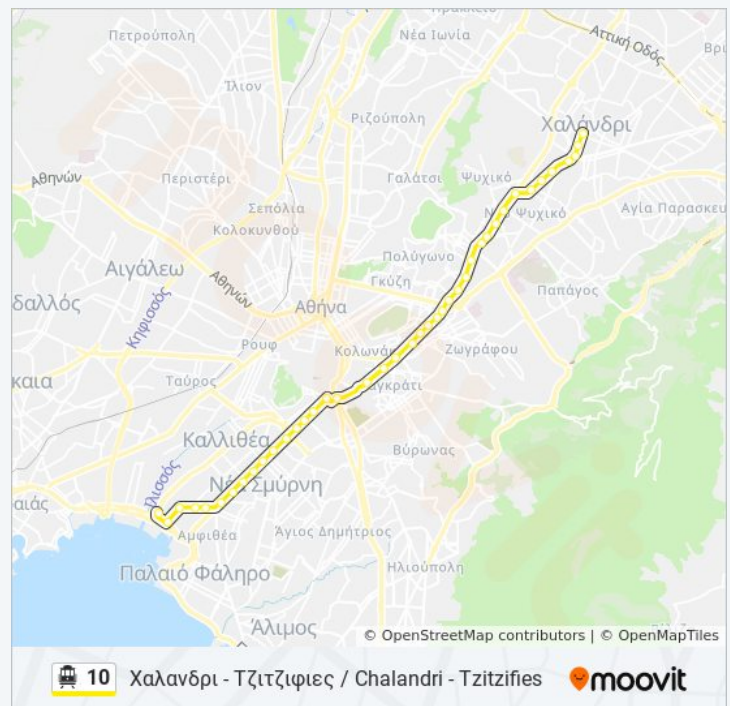

Κυριακή 6:00 ΠΜ - 10:35 ΜΜ

Πληροφορίες για τη γραμμή 10 τρόλεϊ

Κατεύθυνση: Χαλανδρι - Τζιτζιφιες / Chalandri - Tzitzifies

Στάσεις: 41

Διάρκεια Ταξιδιού: 54 λεπ

Περίληψη Γραμμής:

Κυανους Σταυρος - Kyanouys Stayros